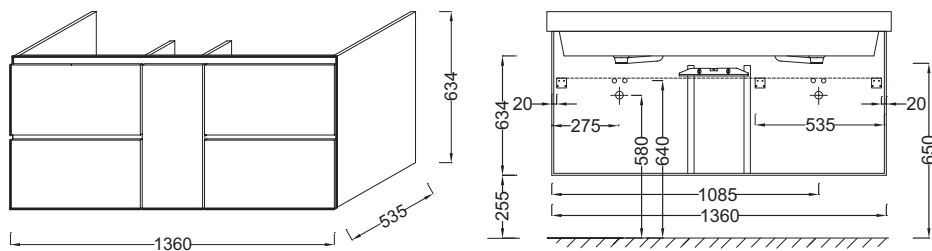

Технические характеристики

- РАЗМЕРЫ (СМ): 136 x 53,50 x 63,50 см
- МАТЕРИАЛ: Меламин
- РЕШЕНИЕ ХРАНЕНИЯ: Выдвижные ящики + секции
- ВЕС: 65 кг
- МЕСТО ДЛЯ ХРАНЕНИЯ: 4 ящика с механизмом "плавное закрывание" и 1 внутренний ящичек
- РУЧКИ: Встроенные
- ПРОДУКТ В КОМПЛЕКТЕ: (смеситель, раковина-столешница и крепеж не в комплекте)
- ВНУТРЕННЯЯ ОТДЕЛКА: Базальт меламин внутри
- ВНУТРЕННЯЯ СИСТЕМА ХРАНЕНИЯ: Верхний ящик с разделителями
- РЕКОМЕНДОВАННЫЙ СМЕСИТЕЛЬ: Смесители Talan - современный дизайн
- ФИКСАЦИЯ: Установщику понадобится набор крепежей для монтажа на стену

Продукты для комплектации

- EXJ112: Двойная подвесная раковина-столешница 140 x 54 см
- EXJ122: Двойная подвесная раковина-столешница 140 x 54 см

Технический чертёж

Спецификация продукта: Мебель для раковины 140 см. EB1335. Коллекция: SOPRANO. РАЗМЕРЫ (СМ): 136 x 53,50 x 63,50 см. ВЕС: 65 кг. МАТЕРИАЛ: Меламин. МЕСТО ДЛЯ ХРАНЕНИЯ: 4 ящика с механизмом "плавное закрывание" и 1 внутренний ящичек. РЕШЕНИЕ ХРАНЕНИЯ: Выдвижные ящики + секции. ПРОДУКТ В КОМПЛЕКТЕ: (смеситель, раковина-столешница и крепеж не в комплекте). РУЧКИ: Встроенные. ВНУТРЕННЯЯ ОТДЕЛКА: Базальт меламин внутри. ВНУТРЕННЯЯ СИСТЕМА ХРАНЕНИЯ: Верхний ящик с разделителями. ФИКСАЦИЯ: Установщику понадобится набор крепежей для монтажа на стену. РЕКОМЕНДОВАННЫЙ СМЕСИТЕЛЬ: Смесители Talan - современный дизайн.