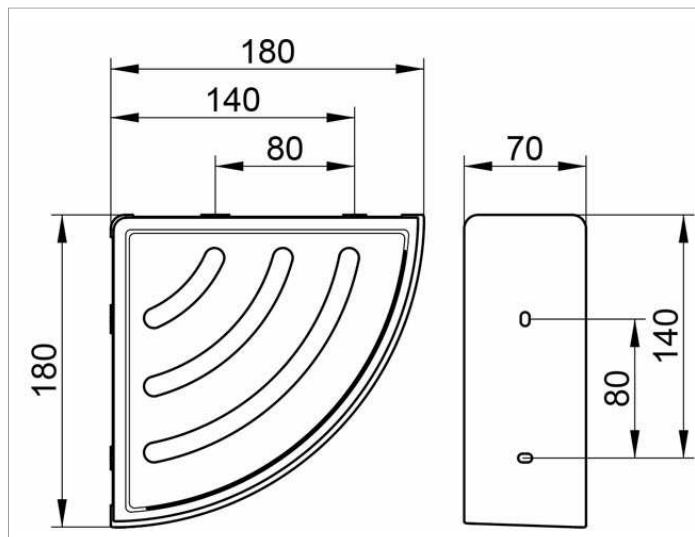

Elegance

11657010000 Угловая корзинка для душа

ИЗДЕЛИЕ

ЧЕРТЕЖ

ОПИСАНИЕ ИЗДЕЛИЯ

из 2-х частей: металлическая корзинка и вынимающаяся, небьющаяся, стойкая к мыльному налету и невосприимчивая к воздействию ультрафиолетовых лучей пластиковая вставка

поверхность

хром/белый

спецификации

KEUCO ELEGANCE sponge basket for corner installation 11657010000

Two parts: metal basket (chrome-plated) and detachable (white)

Synthetic insert, soap resistant, unbreakable, uv-protected chrome-plated sponge basket for corner installation in an elegant design,

easy to clean,

total depth 7-1/16", width 7-1/16", height 2-3/4", projection 7-1/16"

incl. corrosion-free mounting material