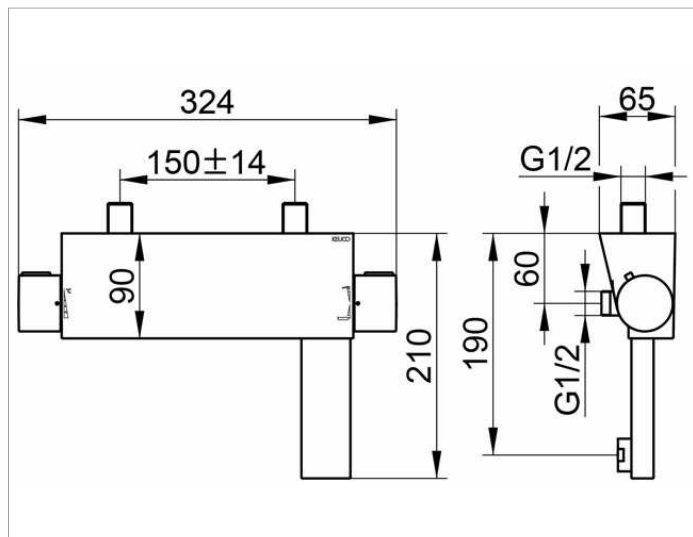

Edition 11

51120010100 Смеситель для ванны DN 15

ИЗДЕЛИЕ

ОПИСАНИЕ ИЗДЕЛИЯ

для наружного монтажа,
запорный вентиль и переключатель
с керамическими шайбами,
вентиль смесителя керамический,
подсоединение для шланга DN15
поток ограничен 15 л/мин.
с обратным клапаном,
штихмас 150 +/- 14 мм,
подходит для проточных водонагревателей
аэратор M 28x1,
Сертифицирован на уровень шумозащиты

поверхность

хром

ЧЕРТЕЖ

спецификации

KEUCO EDITION 11 single lever bath mixer DN 15 51120010100
high-gloss chromed single lever bath mixer DN 15
in clear-cut design and clear geometric shapes for surface mounting,
high-quality cartridge with ceramic discs
Hose connection DN 15, flow rate limited to 12 min l /,
Protected against backflow
Aerator M28 x 1
suitable for water heater
Height 65 mm, width 324 mm
maximum radius 210 mm
Gauge 150, tolerance class + / - 14 mm
DVGW-test applied