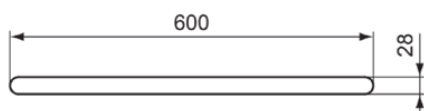

CONCA

T4501A2

CONCA | Полотенцесушитель 600x116x28 mm в покрытии шлифованное золото | Технология PVD

Фото и схема

Общая информация

Тип изделия:	Аксессуары для ванной комнаты
Подтип изделия:	Полотенцесушитель
Бренд:	Ideal Standard
Коллекция:	CONCA
Дизайнер:	Palomba Serafini Associati
Цвета:	A2 - Шлифованное Золото
Эффект обработки поверхности:	Шелковисто-матовые
Высота (мм):	28
Ширина (мм):	600
Длина / Проекция (мм):	116
Способ крепления:	Крепежные болты
Вес нетто (кг):	0.75
EAN-код:	8014140479123

Преимущества

Технология PVD

Загрузки

- [Declaration of Conformity](#)
- [Installation Guide](#)

Спецификации с продукцией

Количество точек крепления:	4
Количество перекладин для полотенец:	2
Код цвета:	A2
Описание цвета:	шлифованное золото
Скрытое крепление:	Да
Материал:	Металл
Материал кронштейна:	Металл
PVD технология:	Да
Отделка поверхности:	PVD
Эффект обработки поверхности:	Шелковисто-матовые
Поворотный:	Нет
С отражателем (ми):	Нет
С крючком:	Нет
Способ крепления:	Крепежные болты
Способ монтажа:	Настенные