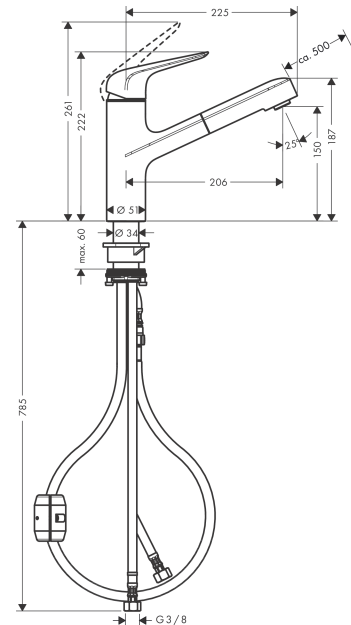

Focus M42

Кухонный смеситель однорычажный, 150, с вытяжным изливом, 1jet

Поверхности : под сталь Артикулльный номер: 71814800

Описание

Характеристики

- ComfortZone 150
- угол поворота излива: 120°
- обычная струя
- магнитная система крепления душа MagFit
- душевой шланг Quick-Connect
- максимальный расход воды при 3 бар: 10 л/мин
- керамический узел смешивания
- соединительные шланги G 3/8
- встроенный клапан обратного тока воды
- подходит для проточных водонагревателей

Технология

Продукт

Чертеж

График расхода воды