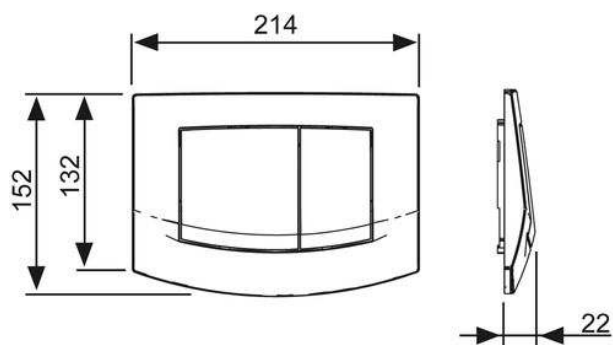

Панель смыва унитаза TECEambia для двойной системы смыва

номенклатурный номер : 9240254

Цвет: Рамка хром глянцевый, клавиши хром матовый

Выставочные образцы: Да

К 1: 1 шт.

К 2: 10 шт.

описание:

Панель смыва для смывных бачков TECE, фронтальное или верхнее расположение панели смыва. Пластиковая панель смыва, клавиши с резиновыми накладками с двух сторон. В комплект входят толкатели и крепежные элементы. Совместима с контейнером для гигиенических таблеток.

Размеры (ш х в х г): 214 x 152 x 22 мм

данные о продажах:

наименование товара: Панель смыва унитаза TECEambia, рамка хром глянцевый, клавиши хром матовый, система двойного смыва

Группа товаров: 904

Группа продукции: 2009040010

Чертежи: