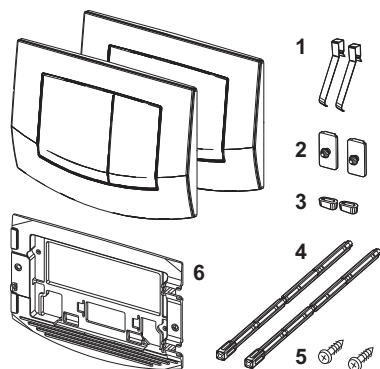

**Панель смыва унитаза TECEambia для двойной системы смыва**

номенклатурный номер : 9240254

Цвет: Рамка хром глянцевый, клавиши хром матовый

Выставочные образцы: Да

К 1: 1 шт.

К 2: 10 шт.

описание:

Панель смыва для смывных бачков TECE, фронтальное или верхнее расположение панели смыва. Пластиковая панель смыва, клавиши с резиновыми накладками с двух сторон. В комплект входят толкатели и крепежные элементы. Совместима с контейнером для гигиенических таблеток.

Размеры (ш х в х г): 214 x 152 x 22 мм

данные о продажах:

наименование товара: Панель смыва унитаза TECEambia, рамка хром глянцевый, клавиши хром матовый, система двойного смыва

Группа товаров: 904

Группа продукции: 2009040010

Чертежи:

Запасные части:

- | | | |
|---|---------|--|
| 1 | 9820020 | Пружины клавиш (2 шт.) |
| 2 | 9820021 | Резиновые уплотнители (2 шт.) |
| 3 | 9820024 | Резиновые амортизаторы (2 шт.) |
| 4 | 9820022 | Толкатели (2 шт.) |
| 5 | 9820263 | Винты для крепления панели смыва, комплект 2 шт. |
| 6 | 9820326 | Монтажная рамка TECEambia |