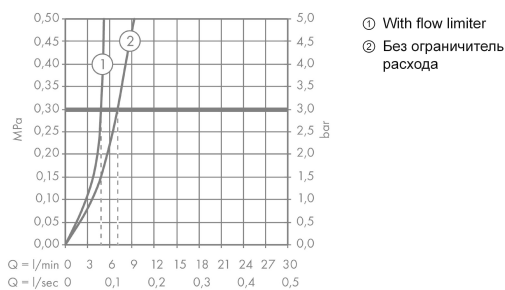

Технология

Продукт

Чертеж

График расхода воды

Talis E

Смеситель для раковины 240, однорычажный, без сливного набора

Поверхности : **шлиф. бронза** Артикульный номер: **71717140**

Покомпонентное изображение