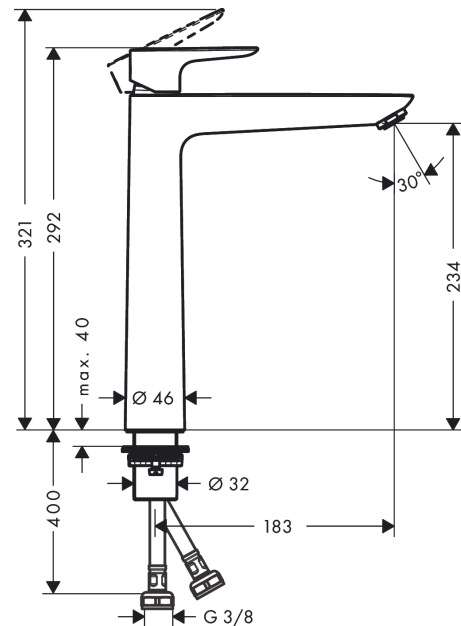

Talis E

Смеситель для раковины 240, однорычажный, без сливного набора

Поверхности : шлиф. бронза Артикулный номер: 71717140

Описание

Характеристики

- ComfortZone 240
- выступ 183 мм
- тип струи: обычная струя
- максимальный расход воды при 3 бар: 5 л/мин
- керамический узел смешивания
- регулируемое ограничение температуры
- подходит для проточных водонагревателей
- вид соединения: соединительные шланги G 3/8

Технология

Продукт

Чертеж

График расхода воды

Talis E

Смеситель для раковины 240, однорычажный, без сливного набора

Поверхности : **шлиф. бронза** Артикульный номер: **71717140**

Покомпонентное изображение

Год выпуска: **>06/20**

Talis E**Смеситель для раковины 240, однорычажный, без сливного набора**Поверхности : **шлиф. бронза** Артикульный номер: **71717140****Перечень запасных частей**

Год выпуска: >06/20

Позиция	Описание	Артикульный номер	PC	PU
1	handle	92687140	-	1
2	screw cover	95704000	-	1
3	hollow set screw M6x10 DIN 916	96029000	-	1
4	flange	92625140	-	1
5	nut	92689000	-	1
6	O-ring 25x1,5	98146000	-	1
7	O-ring 27x1,5	92527000	-	1
8	cartridge, assy	97685000	-	1
9	seal	98865000	-	1
10	adapter for cartridge	92628000	-	1
11	adapter for cartridge	98866000	-	1
12	O-ring 23x2	98398000	-	1
13	aerator M24x1 (5 l/min)	13185140	-	1
14	flat seal	98749000	-	1
15	lever collar	97548000	-	1
16	fixing set (Ø 32)	13961000	-	1
17	connection hose 600 mm M8x0,75 G3/8	96556000	-	1
18	O-ring 7x1,5	98422000	-	1
19	sealing set	95581000	-	1
a	fixation extension 35 mm	13898000	-	1