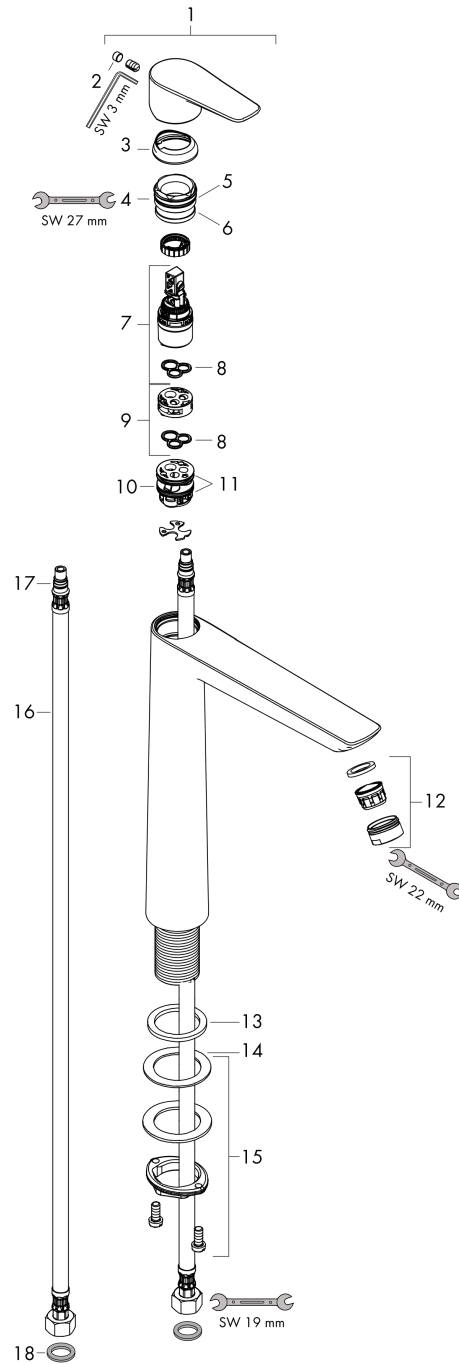

Talis E

Смеситель для раковины 240, однорычажный, без сливного набора

Поверхности : шлиф. бронза Артикулный номер: 71717140

Описание

Характеристики

- ComfortZone 240
- выступ 183 мм
- тип струи: обычная струя
- максимальный расход воды при 3 бар: 5 л/мин
- керамический узел смешивания
- регулируемое ограничение температуры
- подходит для проточных водонагревателей
- вид соединения: соединительные шланги G 3/8

Технология

Продукт

Чертеж

График расхода воды

Talis E

Смеситель для раковины 240, однорычажный, без сливного набора

Поверхности : **шлиф. бронза** Артикульный номер: **71717140**

Покомпонентное изображение

Год выпуска: **>06/20**

Talis E**Смеситель для раковины 240, однорычажный, без сливного набора**Поверхности : **шлиф. бронза** Артикульный номер: **71717140****Перечень запасных частей**

Год выпуска: >06/20

Позиция	Описание	Артикульный номер	PC	PU
1	handle	92687140	-	1
2	screw cover	95704000	-	1
3	hollow set screw M6x10 DIN 916	96029000	-	1
4	flange	92625140	-	1
5	nut	92689000	-	1
6	O-ring 25x1,5	98146000	-	1
7	O-ring 27x1,5	92527000	-	1
8	cartridge, assy	97685000	-	1
9	seal	98865000	-	1
10	adapter for cartridge	92628000	-	1
11	adapter for cartridge	98866000	-	1
12	O-ring 23x2	98398000	-	1
13	aerator M24x1 (5 l/min)	13185140	-	1
14	flat seal	98749000	-	1
15	lever collar	97548000	-	1
16	fixing set (Ø 32)	13961000	-	1
17	connection hose 600 mm M8x0,75 G3/8	96556000	-	1
18	O-ring 7x1,5	98422000	-	1
19	sealing set	95581000	-	1
a	fixation extension 35 mm	13898000	-	1