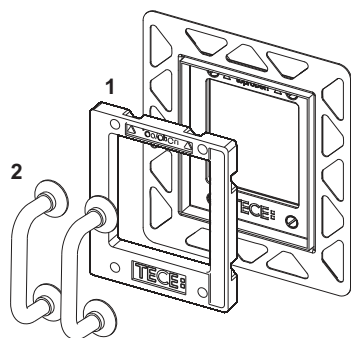

Монтажная рамка для установки панелей смыва писсуара на уровне стены

номенклатурный номер : 9242647

Цвет: Черный, глянцевый

Выставочные образцы: —

К 1: 1 шт.

К 2: 40 шт.

описание:

Монтажный комплект для монтажа стеклянных панелей смыва для писсуара TECEloop/TECEsquare на уровне стены и металлических панелей TECEsquare при сухом монтаже. Регулировка глубины рамки в зависимости от толщины чистового покрытия в диапазоне 5-18 мм (18-33 мм с использованием удлиненных регулировочных болтов арт. 9820181). Комплект поставки включает в себя инструмент для монтажа панели смыва.

данные о продажах:

наименование товара: Монтажная рамка для установки панелей смыва TECE для писсуара на уровне стены, черная

Группа товаров: 904

Группа продукции: 2009040120

Чертежи:

Запасные части:

- | | | |
|---|---------|---|
| 1 | 9820197 | Опорная рамка панели смыва для писсуара для монтажа на уровне стены |
| 2 | 9820180 | Ручки для демонтажа панели смыва, 2 шт. |