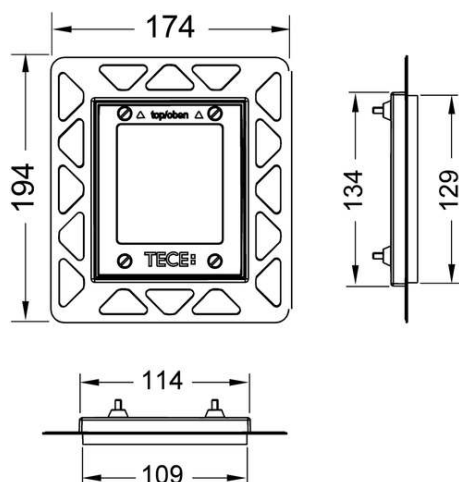

Монтажная рамка для установки панелей смыва писсуара на уровне стены

номенклатурный номер : 9242647

Цвет: Черный, глянцевый

Выставочные образцы: —

К 1: 1 шт.

К 2: 40 шт.

описание:

Монтажный комплект для монтажа стеклянных панелей смыва для писсуара TECEloop/TECEsquare на уровне стены и металлических панелей TECEsquare при сухом монтаже. Регулировка глубины рамки в зависимости от толщины чистового покрытия в диапазоне 5-18 мм (18-33 мм с использованием удлиненных регулировочных болтов арт. 9820181). Комплект поставки включает в себя инструмент для монтажа панели смыва.

данные о продажах:

наименование товара: Монтажная рамка для установки панелей смыва TECE для писсуара на уровне стены, черная

Группа товаров: 904

Группа продукции: 2009040120

Чертежи:

Запасные части:

- | | | |
|---|---------|---|
| 1 | 9820197 | Опорная рамка панели смыва для писсуара для монтажа на уровне стены |
| 2 | 9820180 | Ручки для демонтажа панели смыва, 2 шт. |