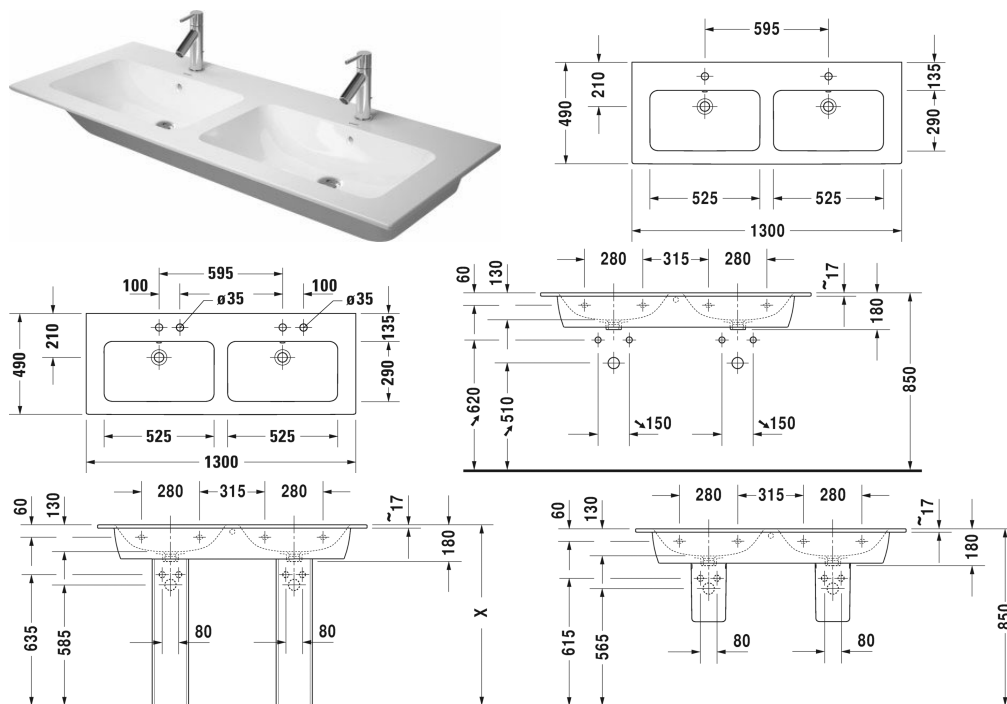

ME by Starck Двойной умывальник, двойной умывальник для мебели # 233613..00 / 233613..30 / 233613..58 / 233613..60 / 233613..00 / 233613..30 / 233613..58 / 233613..60

| < 1300 мм > |

Двойной умывальник, двойной умывальник для мебели	Размеры	Вес	Номер заказа
с переливом, с плоскостью под смеситель, 1300 мм			
Цвета			
00 Белый Alpin 32 White Satin Matt			
Вариант			
●	1300 x 490 мм	37,500 кг	233613..00
●●●	1300 x 490 мм	37,500 кг	233613..30
●●	1300 x 490 мм	37,500 кг	233613..58
⊗	1300 x 490 мм	37,500 кг	233613..60
●	1300 x 490 мм	37,500 кг	233613..00
●●●	1300 x 490 мм	37,500 кг	233613..30
●●	1300 x 490 мм	37,500 кг	233613..58
⊗	1300 x 490 мм	37,500 кг	233613..60
Справка			
В сочетании с пьедесталом и полупьедесталом требуются 2 предмета			