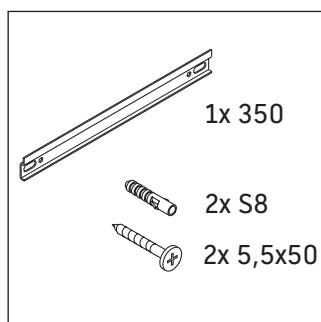

DuraStyle

DS 1218 L/R

Инструкция по монтажу

Указания по применению

Серия мебели для ванной комнаты соответствует действующим нормам и директивам на момент поставки и сконструирована для использования в ванных комнатах. Непосредственное орошение водой, например, во время мытья под душем следует избегать.