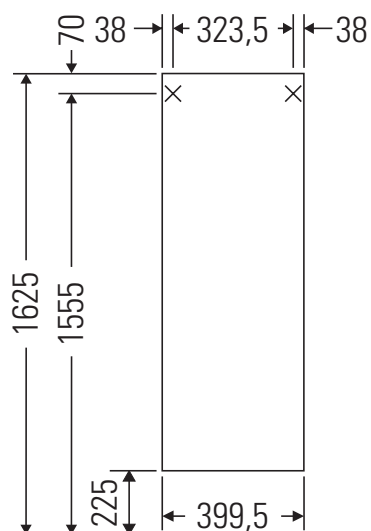

DuraStyle

DS 1218 L/R

Инструкция по монтажу

Указания по применению

Серия мебели для ванной комнаты соответствует действующим нормам и директивам на момент поставки и сконструирована для использования в ванных комнатах. Непосредственное орошение водой, например, во время мытья под душем следует избегать.