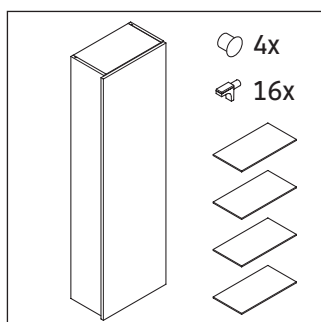

DuraStyle

DS 1218 L/R

Инструкция по монтажу

Указания по применению

Серия мебели для ванной комнаты соответствует действующим нормам и директивам на момент поставки и сконструирована для использования в ванных комнатах. Непосредственное орошение водой, например, во время мытья под душем следует избегать.