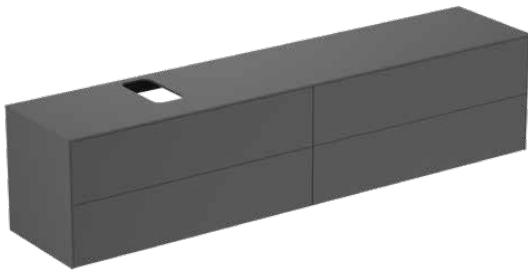

CONCA

T4337Y2

CONCA | Подстолье 2387x505x550 mm в покрытии антрацит матовый, 4 ящика | Без ручек, Ящик с полным выдвижением, Нажимная система, Плавное закрывание, В сборе, Древесина из экологичных источников

Фото и схема

Общая информация

Тип изделия:	Мебель
Подтип изделия:	Подстолье
Бренд:	Ideal Standard
Коллекция:	CONCA
Дизайнер:	Palomba Serafini Associati
Colour:	Y2 - Антрацит Матовый
Эффект обработки поверхности:	Матовые
Высота (мм):	550
Ширина (мм):	2387
Длина / Проекция (мм):	505
Способ крепления:	Крепежный комплект
Вес нетто (кг):	110.00
EAN-код:	8014140464945

Механизм закрывания:	Микролифт
Код цвета:	Y2
Описание цвета:	антрацит матовый
Угловая модель:	Нет
Ящик с полным выдвижением:	Yes
Ручка(и):	Без ручек
Регулируемые ножки:	Нет
Расположение вырезанного участка:	На заказ
Материал:	Дерево
Качество материала (структура / корпус):	3-слойная ДСП высокой плотности
Качество материала столешницы:	МДФ лакированный
Количество дверей (всего):	0
Количество дверей, левое открывание:	0

CONCA

T4337Y2

CONCA | Подстолье 2387x505x550 mm в покрытии антрацит матовый, 4 ящика | Без ручек, Ящик с полным выдвижением, Нажимная система, Плавное закрывание, В сборе, Древесина из экологических источников