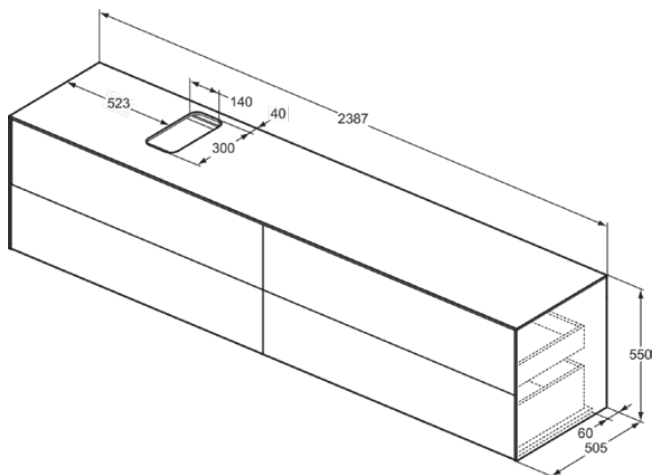

CONCA

T4337Y2

CONCA | Подстолье 2387x505x550 mm в покрытии антрацит матовый, 4 ящика | Без ручек, Ящик с полным выдвижением, Нажимная система, Плавное закрывание, В сборе, Древесина из экологичных источников

Фото и схема

Общая информация

Тип изделия:	Мебель
Подтип изделия:	Подстолье
Бренд:	Ideal Standard
Коллекция:	CONCA
Дизайнер:	Palomba Serafini Associati
Colour:	Y2 - Антрацит Матовый
Эффект обработки поверхности:	Матовые
Высота (мм):	550
Ширина (мм):	2387
Длина / Проекция (мм):	505
Способ крепления:	Крепежный комплект
Вес нетто (кг):	110.00
EAN-код:	8014140464945