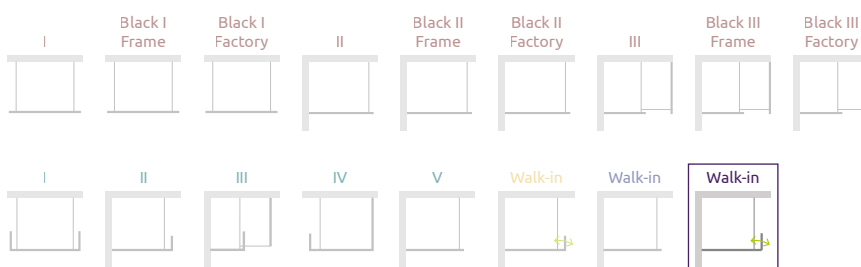

NAVIGATION | МОДЕЛЬНЫЙ РЯД

1) This model can not be made in Pixarena glass.
Данная модель в стекле Pixarena не производится.