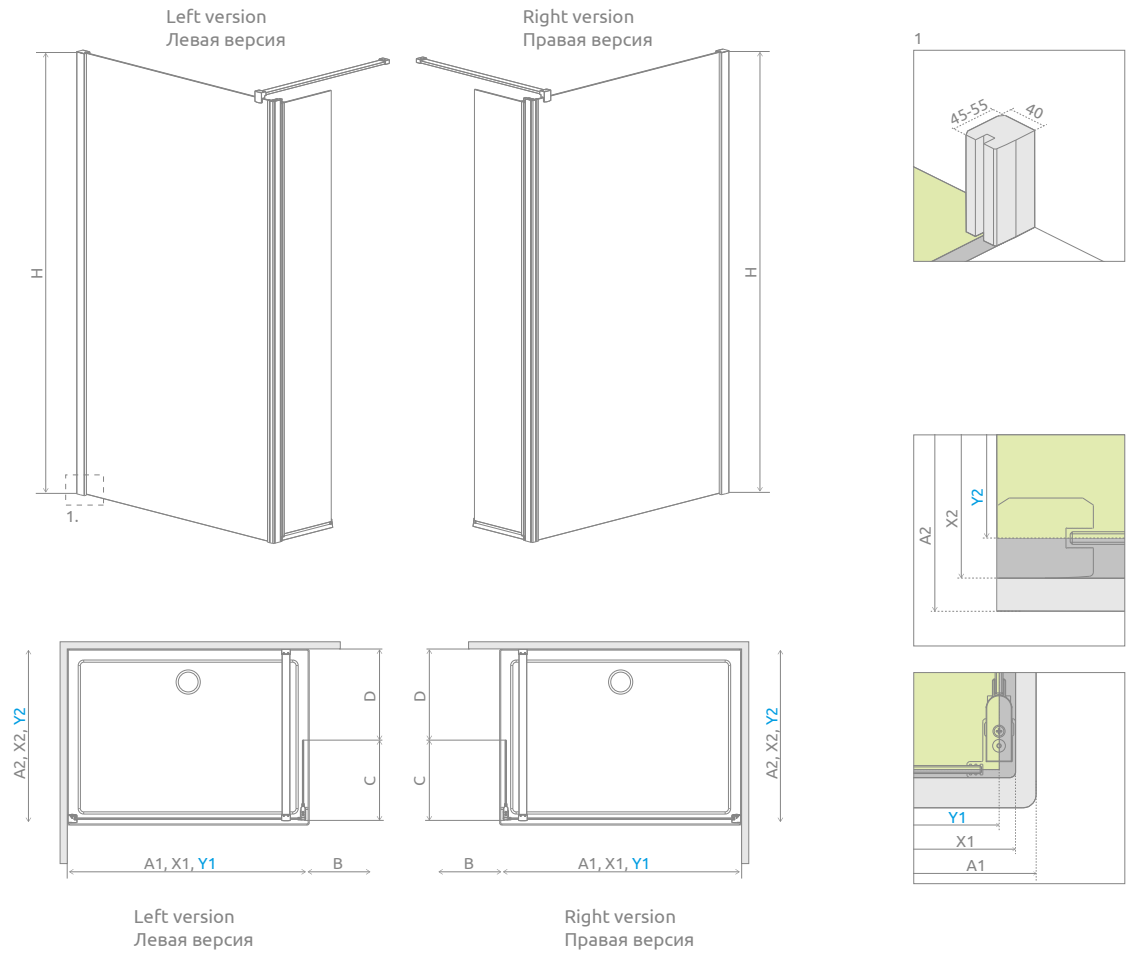

# Eos II Walk-in

Profile finish:  
Данное изделие доступно  
с фурнитурой цвета:

01 Chrome  
01 Хром

Eos Walk-in + shower board, душевая плита

| Model<br>Модель | Width (X1)<br>Ширина (X1) | Dimension to the glass panel axis (Y1)<br>Размер к оси стекла (Y1) | Height (H)<br>Высота (H) | TRANSPARENT GLASS<br>ПРОЗРАЧНОЕ СТЕКЛО |  |
|-----------------|---------------------------|--------------------------------------------------------------------|--------------------------|----------------------------------------|--|
|                 |                           |                                                                    |                          | Art. No.   № арт.                      |  |
| Walk-in 80 L    | 785-795                   | 772-782                                                            | 1970                     | 3799500-01L                            |  |
| Walk-in 80 R    | 785-795                   | 772-782                                                            | 1970                     | 3799500-01R                            |  |
| Walk-in 90 L    | 885-895                   | 872-882                                                            | 1970                     | 3799501-01L                            |  |
| Walk-in 90 R    | 885-895                   | 872-882                                                            | 1970                     | 3799501-01R                            |  |
| Walk-in 100 L   | 985-995                   | 972-982                                                            | 1970                     | 3799502-01L                            |  |
| Walk-in 100 R   | 985-995                   | 972-982                                                            | 1970                     | 3799502-01R                            |  |