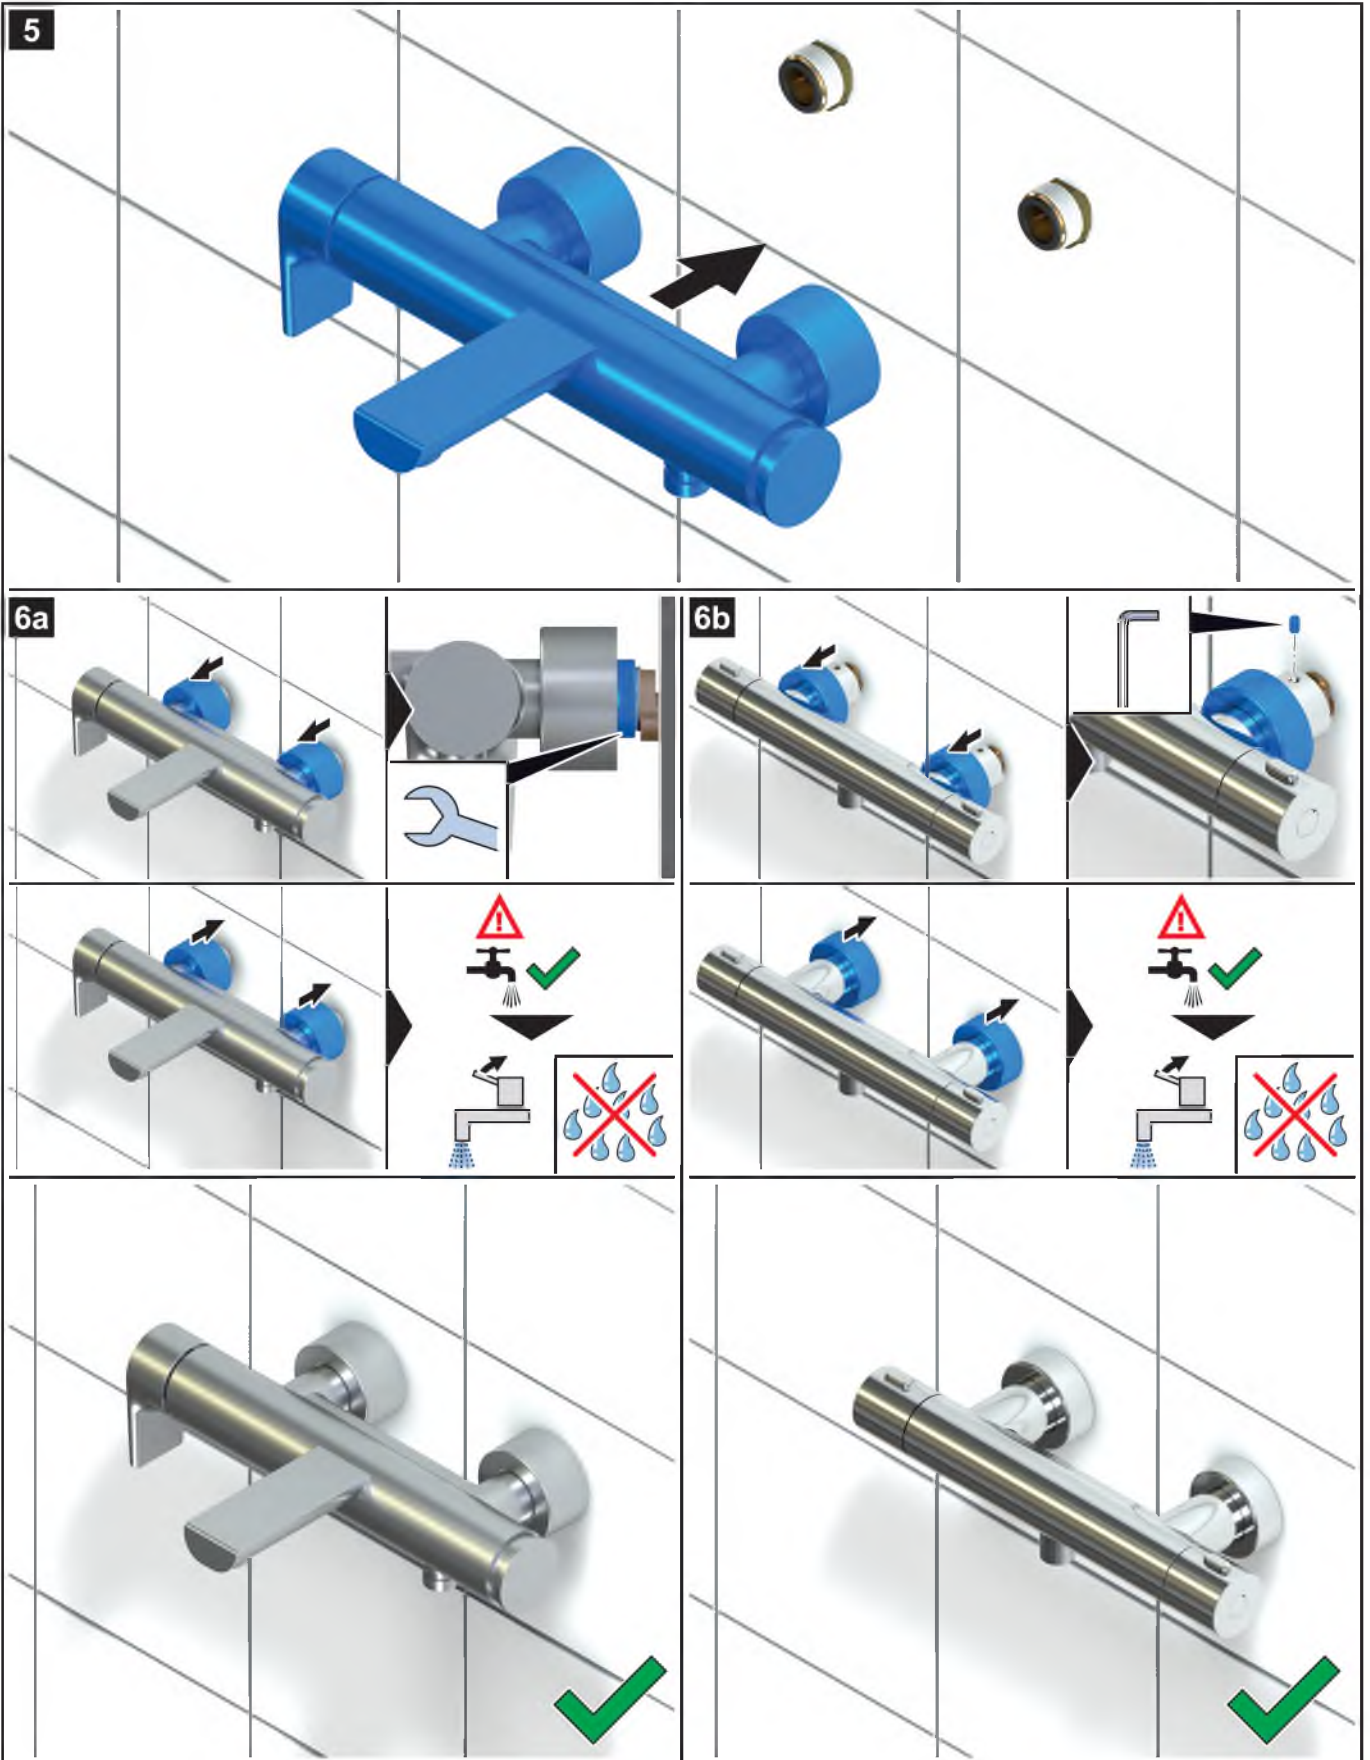

Exposed Bath & Shower

General
Instruction
Villeroy & Boch

- | | | | |
|---------------------------------------|---------------------------------|---------------------------------|----------------------------------|
| DE Montageanleitung | AR دليل التركيب | HU Szerelési útmutató | PT Instruções de montagem |
| EN Installation instructions | BG Ръководство за монтаж | ID Petunjuk pemasangan | RO Manual de montaj |
| ES Instrucciones de montaje | CS Návod k montáži | JA 取付説明書 | SK Návod na montáž |
| FR Instructions de montage | DA Monteringsvejledning | KO 설치 가이드 | SL Navodila za montažo |
| IT Istruzioni per il montaggio | EE Paigaldusjuhend | LT Montavimo instrukcija | SV Monteringsanvisning |
| NL Montagehandleiding | EL Οδηγίες τοποθέτησης | LV Montāžas instrukcija | TH คู่มือการติดตั้ง |
| RU Инструкция по монтажу | FI Asennusohje | NO Monteringsanvisning | TR Montaj kılavuzu |
| ZH 安装说明 | HR Uputa za montažu | PL Instrukcja montażu | UK Інструкція з монтажу |

4a

	mm	inch
A	150	5 ²⁹ / ₃₂

4b

	mm	inch
A	150	5 ²⁹ / ₃₂

VILLEROY & BOCH

GERMANY

*Villeroy & Boch AG
Bathroom and Wellness Division
Headquarters
66693 Mettlach
Germany*

Tel: +49 (0) 68 64 / 81 0