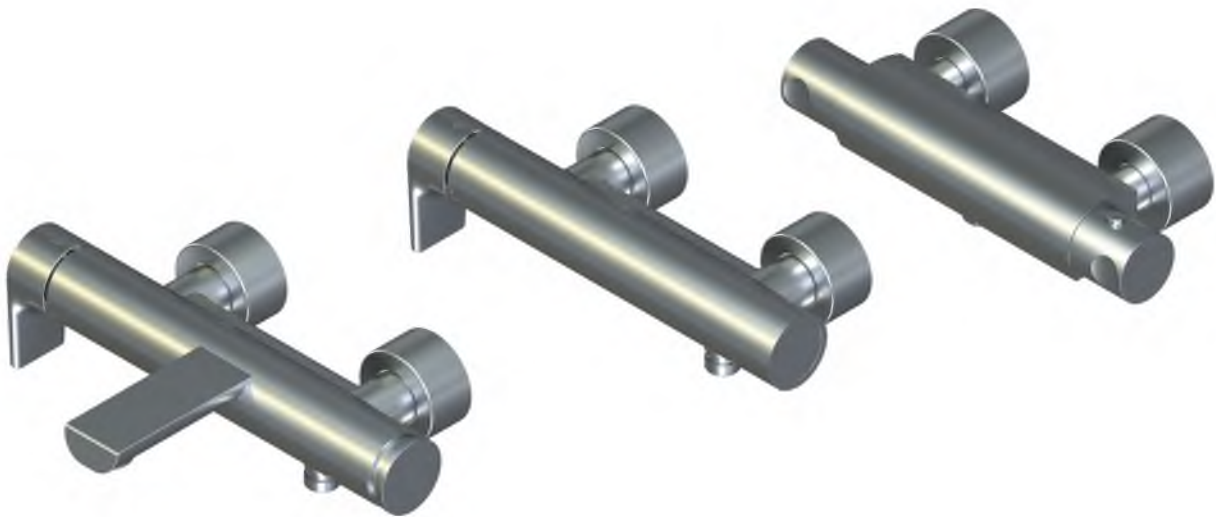

Exposed Bath & Shower

General
Instruction
Villeroy & Boch

- | | | | |
|---------------------------------------|---------------------------------|---------------------------------|----------------------------------|
| DE Montageanleitung | AR دليل التركيب | HU Szerelési útmutató | PT Instruções de montagem |
| EN Installation instructions | BG Ръководство за монтаж | ID Petunjuk pemasangan | RO Manual de montaj |
| ES Instrucciones de montaje | CS Návod k montáži | JA 取付説明書 | SK Návod na montáž |
| FR Instructions de montage | DA Monteringsvejledning | KO 설치 가이드 | SL Navodila za montažo |
| IT Istruzioni per il montaggio | EE Paigaldusjuhend | LT Montavimo instrukcija | SV Monteringsanvisning |
| NL Montagehandleiding | EL Οδηγίες τοποθέτησης | LV Montāžas instrukcija | TH คู่มือการติดตั้ง |
| RU Инструкция по монтажу | FI Asennusohje | NO Monteringsanvisning | TR Montaj kılavuzu |
| ZH 安装说明 | HR Uputa za montažu | PL Instrukcja montażu | UK Інструкція з монтажу |