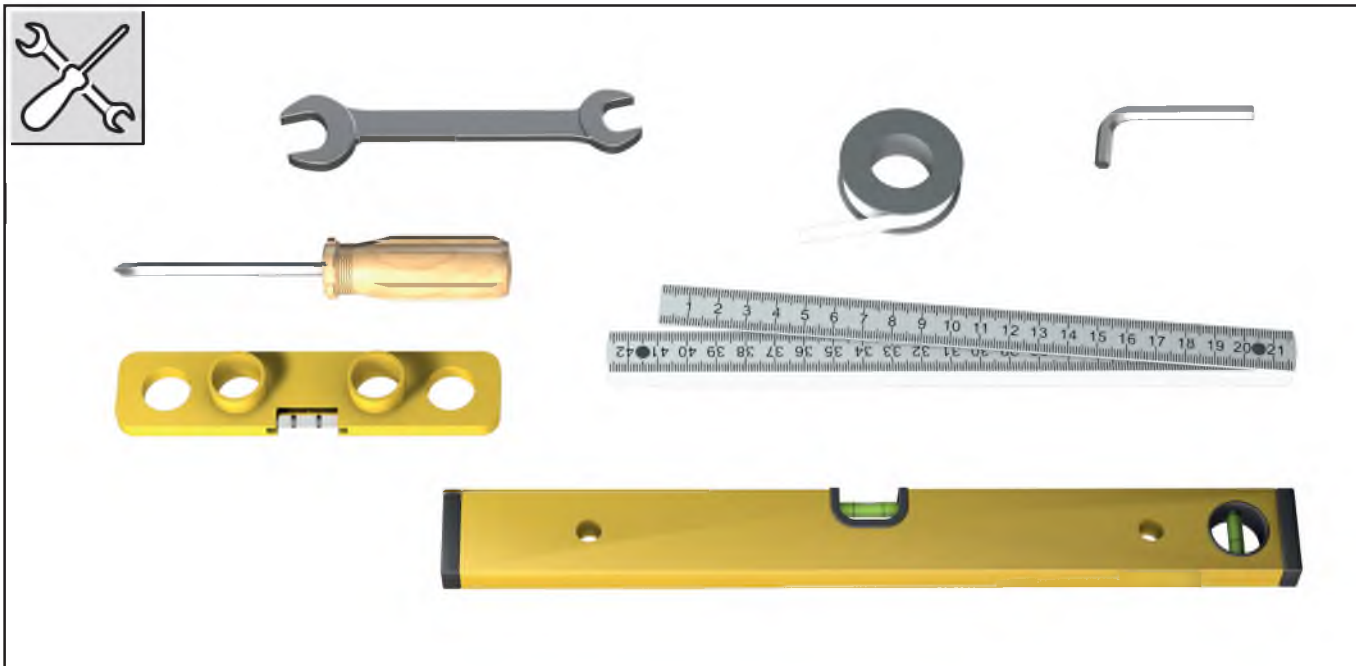

Exposed Bath & Shower

General
Instruction
Villeroy & Boch

- | | | | |
|---------------------------------------|---------------------------------|---------------------------------|----------------------------------|
| DE Montageanleitung | AR دليل التركيب | HU Szerelési útmutató | PT Instruções de montagem |
| EN Installation instructions | BG Ръководство за монтаж | ID Petunjuk pemasangan | RO Manual de montaj |
| ES Instrucciones de montaje | CS Návod k montáži | JA 取付説明書 | SK Návod na montáž |
| FR Instructions de montage | DA Monteringsvejledning | KO 설치 가이드 | SL Navodila za montažo |
| IT Istruzioni per il montaggio | EE Paigaldusjuhend | LT Montavimo instrukcija | SV Monteringsanvisning |
| NL Montagehandleiding | EL Οδηγίες τοποθέτησης | LV Montāžas instrukcija | TH คู่มือการติดตั้ง |
| RU Инструкция по монтажу | FI Asennusohje | NO Monteringsanvisning | TR Montaj kılavuzu |
| ZH 安装说明 | HR Uputa za montažu | PL Instrukcja montażu | UK Інструкція з монтажу |

4a

	mm	inch
A	150	5 ²⁹ / ₃₂

4b

	mm	inch
A	150	5 ²⁹ / ₃₂

VILLEROY & BOCH

GERMANY

*Villeroy & Boch AG
Bathroom and Wellness Division
Headquarters
66693 Mettlach
Germany*

Tel: +49 (0) 68 64 / 81 0