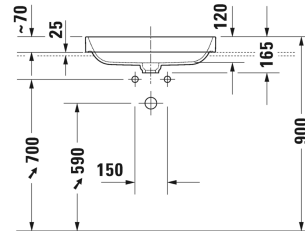

Happy D.2 Plus Раковина # 235960..00 / 235960..00 / 235960..00

| < 600 мм > |

Раковина	Размеры	Вес	Номер заказа
шлифованный вариант, без перелива, без площадки под смеситель, включая крепление, включая выпуск с керамической крышкой, 600 мм			
Цвета			
00 Белый Alpin 13 Anthracite Matt 61 White/Anthracite Matt			
Вариант			
☒ цвет внутри - белый, снаружи - белый	600 x 400 мм	10,500 кг	235960..00
☒ цвет внутри - антрацит матовый, цвет снаружи - антрацит матовый	600 x 400 мм	10,500 кг	235960..00
☒ цвет внутри - белый, снаружи - антрацит матовый	600 x 400 мм	10,500 кг	235960..00
Сантехническая керамика со специальным покрытием WonderGliss остается чистой и красивой в течение долгого времени. При заказе WonderGliss добавьте "1" на 11-м месте в артикуле модели.			
Принадлежности			
Сифон		1,500 кг	005036
Соответствующая продукция			
Тумбочка для подвесной консоли 2 выдвижных ящика, верхний ящик, вкл. вырез и крышку для сифона, для раковины Happy D.2, 1000 x 550 мм	1000 x 550 мм		HP4971
Тумбочка для подвесной консоли 2 выдвижных ящика, верхний ящик, вкл. вырез и крышку для сифона, для раковины Happy D.2, 1300 x 550 мм	1300 x 550 мм		HP4972
Тумбочка для подвесной консоли 4 выдвижных ящика, верхний ящик, вкл. вырез и крышку для сифона, для раковины Happy D.2, 1600 x 550 мм	1600 x 550 мм		HP4973 L/R
Тумбочка для подвесной консоли 4 выдвижных ящика, верхний ящик, вкл. вырез и крышку для сифона, для раковины Happy D.2, 1600 x 550 мм	1600 x 550 мм		HP4974 B
Тумбочка для подвесной консоли 1 выдвижное отделение, для раковины Happy D.2, 1000 x 550 мм	1000 x 550 мм		HP4941