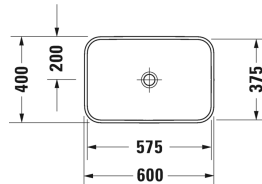

Happy D.2 Plus Раковина # 235960..00 / 235960..00 / 235960..00

| < 600 мм > |

Раковина	Размеры	Вес	Номер заказа
шлифованный вариант, без перелива, без площадки под смеситель, включая крепление, включая выпуск с керамической крышкой, 600 мм			
Цвета			
00 Белый Alpin 13 Anthracite Matt 61 White/Anthracite Matt			
Вариант			
☒ цвет внутри - белый, снаружи - белый	600 x 400 мм	10,500 кг	235960..00
☒ цвет внутри - антрацит матовый, цвет снаружи - антрацит матовый	600 x 400 мм	10,500 кг	235960..00
☒ цвет внутри - белый, снаружи - антрацит матовый	600 x 400 мм	10,500 кг	235960..00
Сантехническая керамика со специальным покрытием WonderGliss остается чистой и красивой в течение долгого времени. При заказе WonderGliss добавьте "1" на 11-м месте в артикуле модели.			
Принадлежности			
Сифон		1,500 кг	005036
Соответствующая продукция			
Тумбочка для подвесной консоли 2 выдвижных ящика, верхний ящик, вкл. вырез и крышку для сифона, для раковины Happy D.2, 1000 x 550 мм	1000 x 550 мм		HP4971
Тумбочка для подвесной консоли 2 выдвижных ящика, верхний ящик, вкл. вырез и крышку для сифона, для раковины Happy D.2, 1300 x 550 мм	1300 x 550 мм		HP4972
Тумбочка для подвесной консоли 4 выдвижных ящика, верхний ящик, вкл. вырез и крышку для сифона, для раковины Happy D.2, 1600 x 550 мм	1600 x 550 мм		HP4973 L/R
Тумбочка для подвесной консоли 4 выдвижных ящика, верхний ящик, вкл. вырез и крышку для сифона, для раковины Happy D.2, 1600 x 550 мм	1600 x 550 мм		HP4974 B
Тумбочка для подвесной консоли 1 выдвижное отделение, для раковины Happy D.2, 1000 x 550 мм	1000 x 550 мм		HP4941