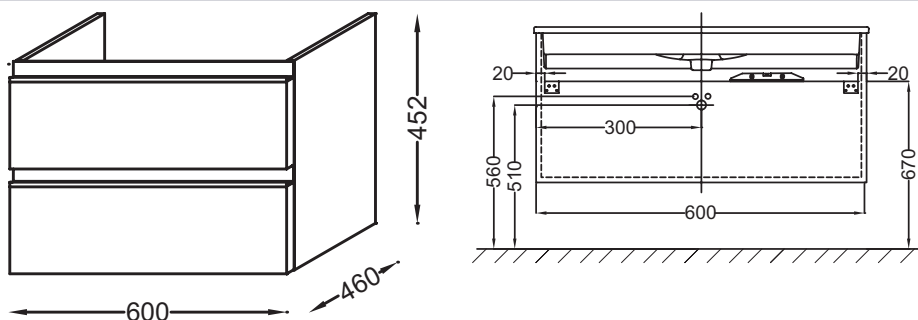

EB2030-RA

Collection : VOX

Couleur* :

Principaux atouts :

Caractéristiques techniques

- DIMENSIONS : 60 x 46 x 45 cm
- MATÉRIAU : Laque ou mélaminé
- TYPE DE RANGEMENT : Tiroir
- PRISE ÉLECTRIQUE : Non
- ANTIBUÉE : Non
- PRODUIT INCLUS : (robinetterie, plan-vasque et fixation non inclus)
- FIXATION : Set de fixation à déterminer par votre installateur en fonction de votre support mural

- POIDS : 23 kg
- TYPE D'INSTALLATION : Mural
- LUMIÈRE : Non
- PRISE USB : Non
- HORLOGE : Non
- POIGNÉE : Poignée intégrée en aluminium finition inox brossé
- Avec poignée intégrée en aluminium finition inox brossé

Bénéfices consommateurs

- FONCTIONNALITE : Grande capacité de stockage grâce à plusieurs tiroirs intégrés dans le meuble
- ESTHÉTISME : Intégration parfaite de la céramique avec le meuble (plan-vasque meulé)
- DESIGN ÉPURÉ : Poignée intégrée dans le meuble
- CONFORT SONORE : Tiroirs équipés d'un système de fermeture avec freins

Produits requis

- EXAF112-Z, XAF112K-Z

Produits complémentaires

- EB322 : Paire de pieds

Dessin technique

Descriptif CCTP : Meuble sous plan-vasque 60 cm 2 tiroirs, poignée intégrée. EB2030-RA. Collection : VOX. DIMENSIONS : 60 x 46 x 45 cm. POIDS : 23 kg. MATÉRIAU : Laque ou mélaminé. TYPE D'INSTALLATION : Mural. TYPE DE RANGEMENT : Tiroir. LUMIÈRE : Non. PRISE ÉLECTRIQUE : Non. PRISE USB : Non. ANTIBUÉE : Non. HORLOGE : Non. PRODUIT INCLUS : (robinetterie, plan-vasque et fixation non inclus). POIGNÉE : Poignée intégrée en aluminium finition inox brossé. FIXATION : Set de fixation à déterminer par votre installateur en fonction de votre support mural. Avec poignée intégrée en aluminium finition inox brossé.