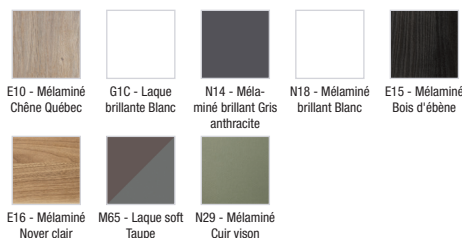

EB2030-RA

Collection : VOX

Couleur* :

Principaux atouts :

Caractéristiques techniques

- DIMENSIONS : 60 x 46 x 45 cm
- MATÉRIAU : Laque ou mélaminé
- TYPE DE RANGEMENT : Tiroir
- PRISE ÉLECTRIQUE : Non
- ANTIBUÉE : Non
- PRODUIT INCLUS : (robinetterie, plan-vasque et fixation non inclus)
- FIXATION : Set de fixation à déterminer par votre installateur en fonction de votre support mural