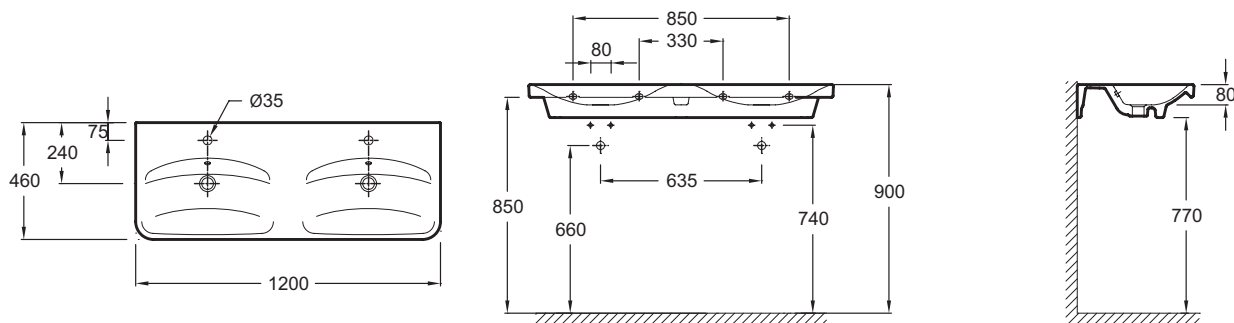

E4488

Коллекция: REPLAY

Отделка*:

00 - Белый

Преимущества для конечного пользователя

- Спокойный дизайн: мягкие, обтекаемые линии
- Легкий уход: Мягкие закругленные формы облегчают чистку
- Практичная: Широкая поверхность для принадлежностей

Технические характеристики

- РАЗМЕРЫ (СМ): 120 x 46 см
- ВЕС: 29 кг
- РАЗМЕТКА СВЕРЛЕНИЯ ОТВЕРСТИЯ ДЛЯ СМЕСИТЕЛЯ: С 1 отверстием для смесителя слева и 1 справа
- ОТВЕРСТИЯ ДЛЯ СВЕРЛЕНИЯ: С 2 отверстиями для смесителя
- УСТАНОВКА: Стандартные
- ОТВЕРСТИЕ ПЕРЕЛИВА: С отверстием перелива
- КОЛИЧЕСТВО РАКОВИН В СТОЛЕШНИЦЕ: Двойные
- ПРОДУКТ В КОМПЛЕКТЕ: (смеситель заказывается отдельно)
- РЕКОМЕНДОВАННЫЙ СМЕСИТЕЛЬ: Toobi
- Рекомендуемые смесители: Коллекция Toobi

Общая информация

Спецификация продукта: Двойная подвесная раковина 120 x 46 см, без переливного отверстия. E4488. Коллекция: REPLAY. РАЗМЕРЫ (СМ): 120 x 46 см. ВЕС: 29 кг. РАЗМЕТКА СВЕРЛЕНИЯ ОТВЕРСТИЯ ДЛЯ СМЕСИТЕЛЯ: С 1 отверстием для смесителя слева и 1 справа. ОТВЕРСТИЯ ДЛЯ СВЕРЛЕНИЯ: С 2 отверстиями для смесителя. УСТАНОВКА: Стандартные. ОТВЕРСТИЕ ПЕРЕЛИВА: С отверстием перелива. КОЛИЧЕСТВО РАКОВИН В СТОЛЕШНИЦЕ: Двойные. ПРОДУКТ В КОМПЛЕКТЕ: (смеситель заказывается отдельно). РЕКОМЕНДОВАННЫЙ СМЕСИТЕЛЬ: Toobi. Рекомендуемые смесители: Коллекция Toobi.