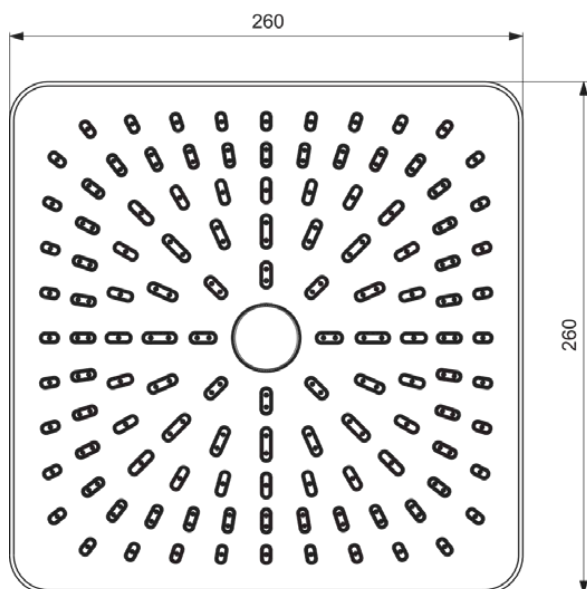

IDEALRAIN ALU+

BE223RO

IDEALRAIN ALU+ | Верхний душ 260x260x82 мм в покрытии розовый, 12 л/мин (3 бар) | Выпрямитель струи, Многофункциональные душевые лейки

Фото и схема

Общая информация

Тип изделия:	Верхний душ
Подтип изделия:	Верхний душ
Бренд:	Ideal Standard
Коллекция:	IDEALRAIN ALU+
Colour:	RO - Розовый
Эффект обработки поверхности:	Шелковисто-матовые
Высота (мм):	82
Ширина (мм):	260
Длина / Проекция (мм):	260
Способ крепления:	Накидная гайка
Вес нетто (кг):	0.87
EAN-код:	3800861139638

IDEALRAIN ALU+

BE223RO

IDEALRAIN ALU+ | Верхний душ 260x260x82 mm в покрытии розовый, 12 l/min (3 bar) |
Выпрямитель струи, Многофункциональные душевые лейки

Способ крепления:

Накидная гайка

Контактное лицо в Вашем регионе: