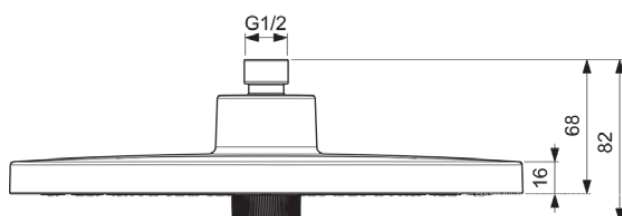

IDEALRAIN ALU+

BE223RO

IDEALRAIN ALU+ | Верхний душ 260x260x82 мм в покрытии розовый, 12 л/мин (3 бар) | Выпрямитель струи, Многофункциональные душевые лейки

Фото и схема

Общая информация

Тип изделия:	Верхний душ
Подтип изделия:	Верхний душ
Бренд:	Ideal Standard
Коллекция:	IDEALRAIN ALU+
Colour:	RO - Розовый
Эффект обработки поверхности:	Шелковисто-матовые
Высота (мм):	82
Ширина (мм):	260
Длина / Проекция (мм):	260
Способ крепления:	Накидная гайка
Вес нетто (кг):	0.87
EAN-код:	3800861139638

IDEALRAIN ALU+

BE223RO

IDEALRAIN ALU+ | Верхний душ 260x260x82 mm в покрытии розовый, 12 l/min (3 bar) |
Выпрямитель струи, Многофункциональные душевые лейки

Способ крепления:

Накидная гайка

Контактное лицо в Вашем регионе: