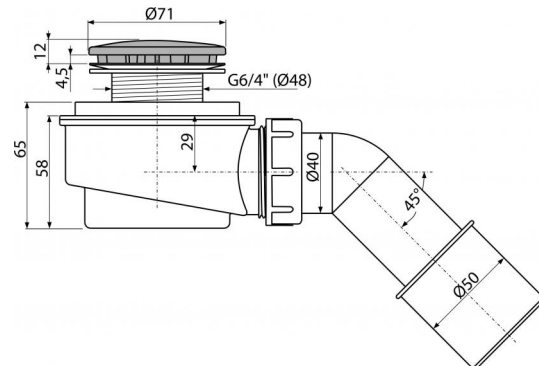

A471CR-50

Сниженный сифон для душевого поддона, хром

Область применения

Для слива воды из душевых поддонов

Для душевых поддонов без перелива

Для душевых поддонов со сливным отверстием Ø50 мм

Свойства

- Материал: полипропилен, устойчивый к термическим и химическим воздействиям
- Самочищающаяся конструкция сифона
- Сниженная высота монтажа 65 мм

Содержание комплекта

- Колено для подключения стока
- Монтажный комплект
- Хромированная пластиковая крышка сифона
- Корпус сифона

Код заказа, Логистическая информация

Код	EAN	50 MM	Вес (шт упаковка паллета)	Размеры (шт упаковка)	Количество (упаковка паллета)
A471CR-50	8595580523701	50 MM	0,2477 6,0075 188,2100 кг	170×100×170 590×240×390 MM	25 700 шт

Гарантии

2/3 лет

Таможенный кодСвойства

39229000

EN 274

Технические параметры

- Сток воды 52 l/min
- Термическая устойчивость 95 °C
- Гидрозатвор 35 mm