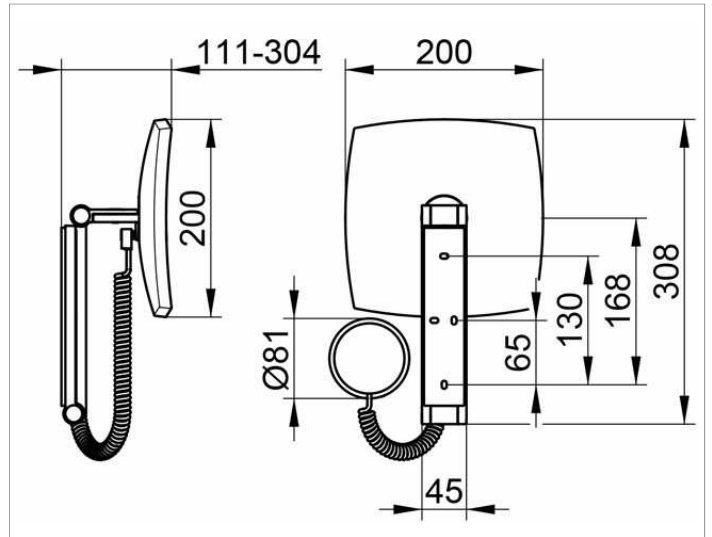

**Kosmetikspiegel**

17613019000 Косметическое зеркало

**ИЗДЕЛИЕ****ЧЕРТЕЖ****ОПИСАНИЕ ИЗДЕЛИЯ**

с подсветкой, 5-уровневое переключение цвета подсветки от 2700 Кельвин (теплый белый) до 6500 Кельвин (дневной свет), стеклянная панель управления, спиралевидный кабель (400 мм), настенная модель на кронштейне с шарниром регулируется в трех плоскостях, одностороннее зеркало, вогнутое, коэффициент увеличения x 5

mit Sensorsteuerung

**спецификации**

KEUCO iLook\_move Cosmetic mirror, 17613019000

high quality cosmetic mirror, square,

chrome-plated, illuminated,

on pivoted rail,

wall-mounted surface with 4 fixing points

for optimal load distribution,

adjustable in three dimensions, one-sided mirror,

magnification factor x 5,

power supply with in-wall adapter 230 V (included)

and a white spiral cord, 400 mm,

Lighting: 1 x 7 Watt LED (maintenance-free lamps),

Height wall fixing 180 mm, width ca. 45 mm,

max. height ca. 500 mm,

outside diameters 200 x 200, max. depth ca. 300 mm,

delivery includes anti-corrosion fixings,

Note:

Transformer to be housed in recessed function box (68mm)