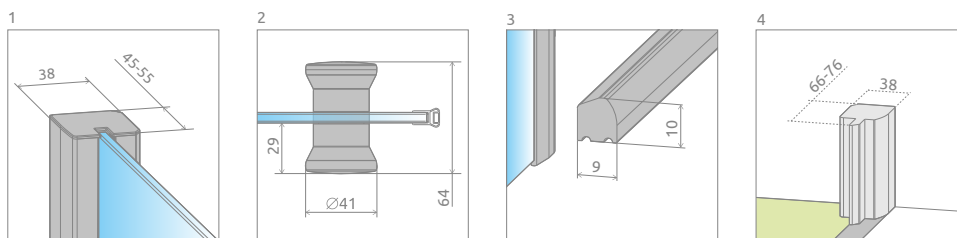

# Torrenta DWJ

Profile finish:  
Данное изделие доступно  
с фурнитурой цвета:

01 Chrome  
01 Хром

Torrenta DWJ + Delos C

Model Модель	Width of niche (X) Ширина ниши (X)	Height (H) Высота (H)	TRANSPARENT GLASS ПРОЗРАЧНОЕ СТЕКЛО	GLASS FINISH   ЦВЕТ СТЕКЛА
			Art. No.   № арт.	Graphite   Графитовое
				Art. No.   № арт.
DWJ 80 L	790-810	1850	31910-01-01N	31910-01-05N
DWJ 80 R	790-810	1850	32010-01-01N	32010-01-05N
DWJ 90 L	890-910	1850	31900-01-01N	31900-01-05N
DWJ 90 R	890-910	1850	32000-01-01N	32000-01-05N
DWJ 100 L	990-1010	1850	31920-01-01N	31920-01-05N
DWJ 100 R	990-1010	1850	32020-01-01N	32020-01-05N
DWJ 110 L	1090-1110	1850	31940-01-01N	31940-01-05N
DWJ 110 R	1090-1110	1850	32040-01-01N	32040-01-05N
DWJ 120 L	1190-1210	1850	31930-01-01N	31930-01-05N
DWJ 120 R	1190-1210	1850	32030-01-01N	32030-01-05N

Model   Модель	X	B	C	D	H
DWJ 80	790-810	520	214-224	515	1850
DWJ 90	890-910	620	214-224	615	1850
DWJ 100	990-1010	620	314-324	615	1850
DWJ 110	1090-1110	820	214-224	815	1850
DWJ 120	1190-1210	820	314-324	815	1850

ADDITIONAL OPTIONS | ДОПОЛНИТЕЛЬНЫЕ ОПЦИИ

MADE TO MEASURE p. 10 ПОД ЗАКАЗ стр. 36	GLASS VARIANTS p. 14 ВАРИАНТЫ ЦВЕТА СТЕКЛА стр. 40	ENGRAVING ON GLASS p. 54 ГРАВИРОВКА НА СТЕКЛЕ стр. 55	EXTENSION PROFILES p. 24 РАСШИРИТЕЛЬНЫЕ ПРОФИЛИ стр. 50	MAXIMUM HEIGHT p. 21 МАКСИМАЛЬНАЯ ВЫСОТА стр. 47	WITHOUT THRESHOLD STRIP p. 21 БЕЗ ПОРОГА стр. 47	SHOWER BOARDS p. 592 ТРАПЫ И ДУШЕВЫЕ ПЛИТЫ стр. 592	ACCESSORIES p. 590 АКСЕССУАРЫ стр. 590

Extension profiles, horizontal gaskets   Расширительные профили, горизонтальные уплотнители		Art. No.   № арт.
	U Profile +2 cm   профиль П-образный +2 см	P01-110185001
	U Profile +4 cm   Профиль П-образный +4 см	P01-111185001
	Horizontal gasket for assembly without a threshold strip - left Горизонтальный уплотнитель для монтажа без порога - левый	007-106700500
	Horizontal gasket for assembly without a threshold strip - right Горизонтальный уплотнитель для монтажа без порога - правый	007-106700600