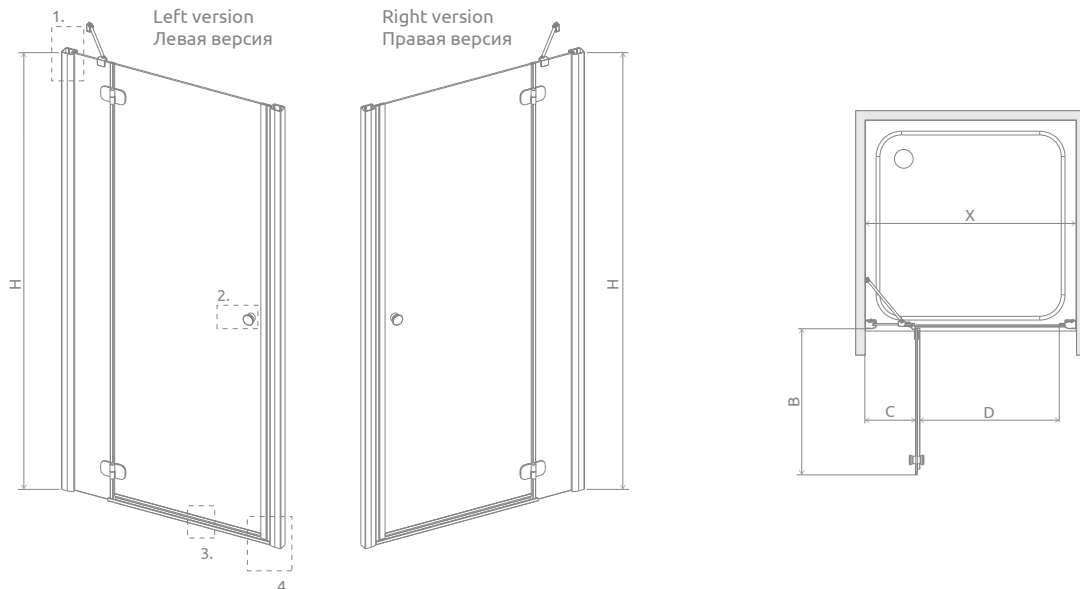

# Torrenta DWJ

Profile finish:  
Данное изделие доступно  
с фурнитурой цвета:

01 Chrome  
01 Хром

Torrenta DWJ + Delos C

Model Модель	Width of niche (X) Ширина ниши (X)	Height (H) Высота (H)	TRANSPARENT GLASS ПРОЗРАЧНОЕ СТЕКЛО	GLASS FINISH   ЦВЕТ СТЕКЛА
			Art. No.   № арт.	Graphite   Графитовое
				Art. No.   № арт.
DWJ 80 L	790-810	1850	31910-01-01N	31910-01-05N
DWJ 80 R	790-810	1850	32010-01-01N	32010-01-05N
DWJ 90 L	890-910	1850	31900-01-01N	31900-01-05N
DWJ 90 R	890-910	1850	32000-01-01N	32000-01-05N
DWJ 100 L	990-1010	1850	31920-01-01N	31920-01-05N
DWJ 100 R	990-1010	1850	32020-01-01N	32020-01-05N
DWJ 110 L	1090-1110	1850	31940-01-01N	31940-01-05N
DWJ 110 R	1090-1110	1850	32040-01-01N	32040-01-05N
DWJ 120 L	1190-1210	1850	31930-01-01N	31930-01-05N
DWJ 120 R	1190-1210	1850	32030-01-01N	32030-01-05N

Model   Модель	X	B	C	D	H
DWJ 80	790-810	520	214-224	515	1850
DWJ 90	890-910	620	214-224	615	1850
DWJ 100	990-1010	620	314-324	615	1850
DWJ 110	1090-1110	820	214-224	815	1850
DWJ 120	1190-1210	820	314-324	815	1850

Extension profiles, horizontal gaskets   Расширительные профили, горизонтальные уплотнители		Art. No.   № арт.
	U Profile +2 cm   профиль П-образный +2 см	P01-110185001
	U Profile +4 cm   Профиль П-образный +4 см	P01-111185001
	Horizontal gasket for assembly without a threshold strip - left Горизонтальный уплотнитель для монтажа без порога - левый	007-106700500
	Horizontal gasket for assembly without a threshold strip - right Горизонтальный уплотнитель для монтажа без порога - правый	007-106700600