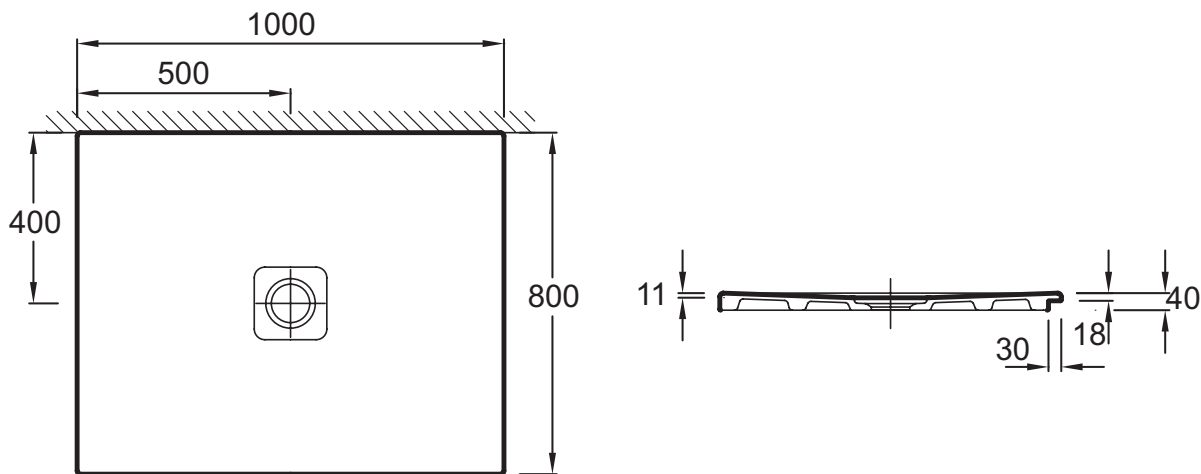

Технические характеристики

- РАЗМЕРЫ (СМ): 100 x 80 x 4 см
- МАТЕРИАЛ: Керамика
- Гарантия 10 лет
- ВЕС: 30 кг
- ФОРМА: Прямоугольные

Продукты для комплектации

- E78260: Сифон для душевых поддонов Replay & Odeon Up

Технический чертеж

Спецификация продукта: Ультратонкий квадратный душевой поддон 100 x 80 x 4 см. N143K. Коллекция: REPLAY. РАЗМЕРЫ (СМ): 100 x 80 x 4 см. ВЕС: 30 кг. МАТЕРИАЛ: Керамика. ФОРМА: Прямоугольные. Гарантия 10 лет.