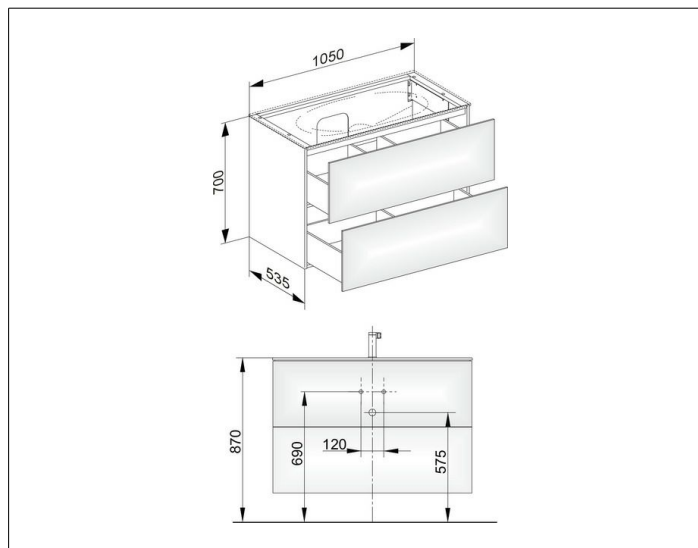

Edition 11

31352YY0000 Тумба под умывальник

ИЗДЕЛИЕ

ЧЕРТЕЖ

ОПИСАНИЕ ИЗДЕЛИЯ

подходит к керамическому умывальнику арт. 31150 и к умывальнику из варикора на заказ,
2 выдвижных фронта с нажимным открыванием
Push-to-Open, вкл. Пластиковый сифон 1 1/4 x 32

ОБОРУДОВАНИЕ

- 2 передвижных ящика для хранения (190 x 70 x 413 мм)

ПОВЕРХНОСТЬ

11, 14, 18, 27, 28, 30, 57, 85, 89

ГАБАРИТЫ

1050 x 700 x 535 mm