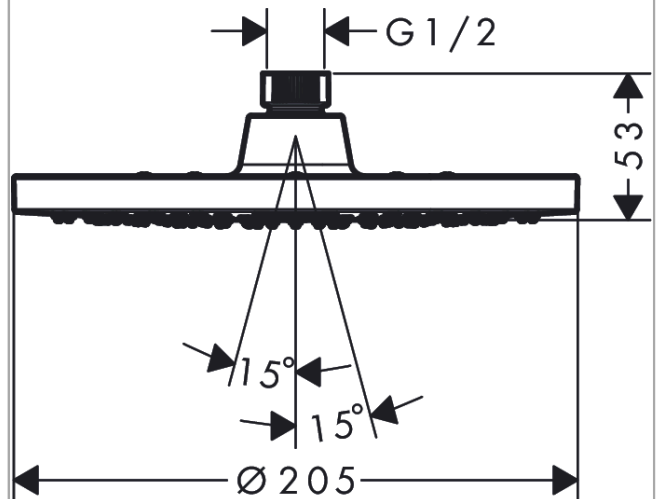

Vernis Blend

Верхний душ 200 1jet

Поверхности : **матовый черный** Артикульный номер: **26271670**

Описание

Характеристики

- размер душевого диска: 205 мм
- тип струи: Rain
- шарнирное соединение: регулируемый угол верхнего душа
- максимальный расход воды при 3 бар: 12,4 л/мин
- материал душевого диска: пластик
- съемный верхний душ для очистки
- монтаж: потолок или стена
- соединительная резьба G ½

Технология

Продукт

Чертеж

График расхода воды

Расход измерен практически с помощью соответствующей арматуры (термостат/смеситель/скрытый клапан).