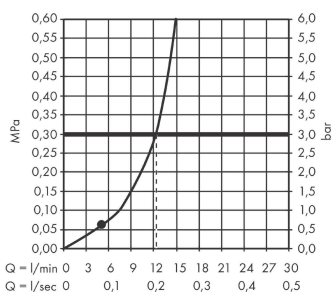

Vernis Blend

Верхний душ 200 1jet

Поверхности : **матовый черный** Артикульный номер: **26271670**

Описание

Характеристики

- размер душевого диска: 205 мм
- тип струи: Rain
- шарнирное соединение: регулируемый угол верхнего душа
- максимальный расход воды при 3 бар: 12,4 л/мин
- материал душевого диска: пластик
- съемный верхний душ для очистки
- монтаж: потолок или стена
- соединительная резьба G ½

Технология

Продукт

Чертеж

График расхода воды

Расход измерен практически с помощью соответствующей арматуры (термостат/смеситель/скрытый клапан).