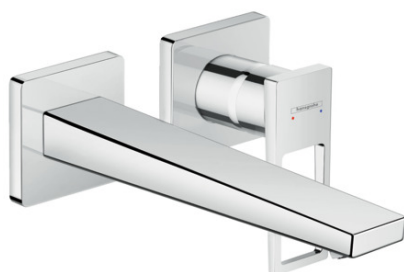

Metropol

Смеситель для раковины, однорычажный, настенный, излив 225 мм, с ручкой-петлей, СМ

Поверхности : хром Артикулный номер: 74526000

Описание

Характеристики

- с возможностью размещения ручки справа или слева
- выступ 225 мм
- обычная струя
- расход воды: 5 л/мин
- незапираемый сливной клапан
- подходит для проточных водонагревателей

Технология

Продукт

Чертеж