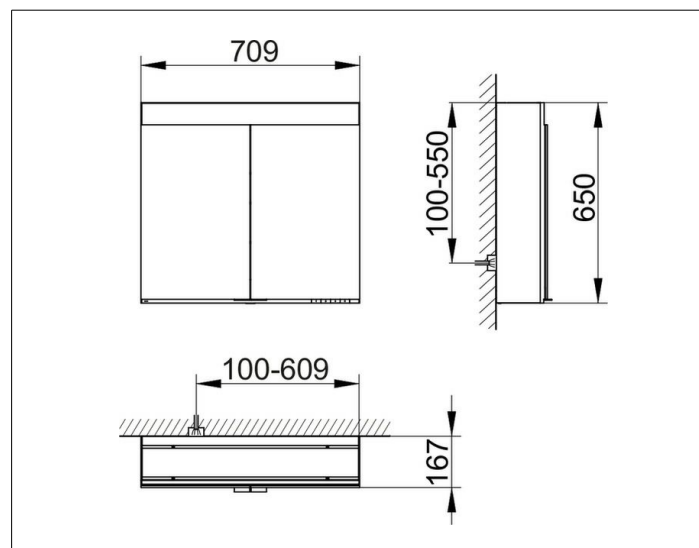

Edition 400**21521171301 Зеркальный шкаф****ИЗДЕЛИЕ****ЧЕРТЕЖ****ОПИСАНИЕ ИЗДЕЛИЯ**

для монтажа на стене
 бесступенчатая настройка тона подсветки от 2700 Кельвин (теплая белая) до 6500 Кельвин (дневной свет),
 2 поворотные двойные зеркальные дверцы из хрустального стекла, корпус из анодированного серебристого алюминия,
 боковины корпуса из белого лакированного стекла,
 задняя стенка зеркальная

ГАБАРИТЫ

710 x 650 x 167 mm