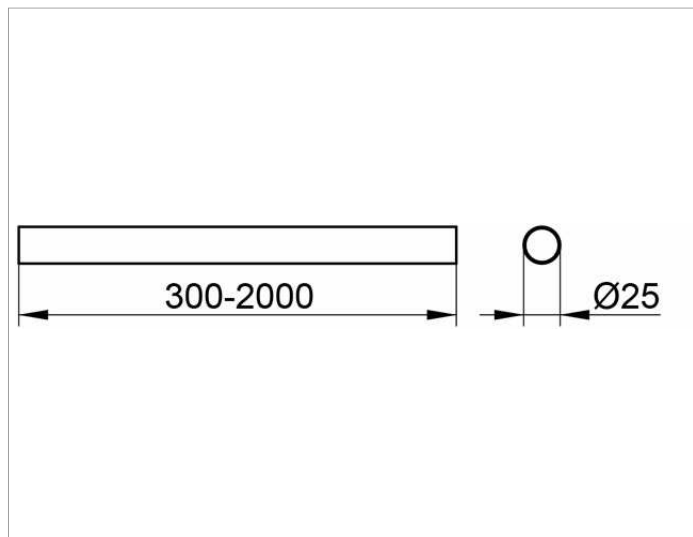

Plan

14930170700 Штанга для душевой занавески

ИЗДЕЛИЕ

ЧЕРТЕЖ

ОПИСАНИЕ ИЗДЕЛИЯ

может использоваться также в качестве опоры к потолку

поверхность

алюминий серебристый анодированный (E6 E

Габариты

700 mm

спецификации

KEUCO PLAN shower curtain rail, 14930170700, shower curtain rail, aluminum silver anodized (E6 EV1), diameter 1", 27-9/16" long, also useful as ceiling support