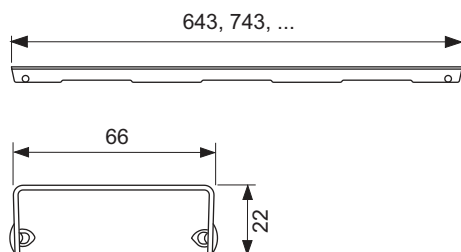

Декоративная решетка TECEdrainline "basic", нержавеющая сталь, глянец или сатин, для душевого канала, прямая

номенклатурный номер : 600710

Номинальная
длина: 700 мм
Поверхность: глянец
К 1: 1 шт.

описание:

Декоративная решетка для душевого канала TECEdrainline (прямого) из нержавеющей стали (глянец/сатин) для установки в корпус канала, несущая способность в соответствии с классом нагрузки КЗ — испытательная нагрузка 300 кг.

данные о продажах:

наименование товара: Декоративная решетка TECEdrainline "basic" 700 мм нержавеющая сталь, глянец, прямая
Группа товаров: 600
Группа продукции: 3006000050

Чертежи:

Запасные части:

- | | | |
|---|--------|------------------------------|
| 1 | 668014 | Крючок для извлечения основы |
| 2 | 668016 | Уплотняющие вставки (10 шт.) |