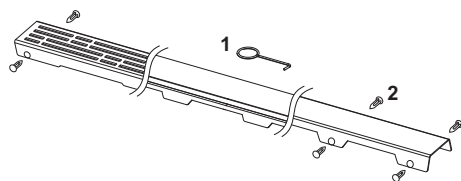

Декоративная решетка TECEdrainline "basic", нержавеющая сталь, глянец или сатин, для душевого канала, прямая

номенклатурный номер : 600710

Номинальная
длина: 700 мм
Поверхность: глянец
К 1: 1 шт.

описание:

Декоративная решетка для душевого канала TECEdrainline (прямого) из нержавеющей стали (глянец/сатин) для установки в корпус канала, несущая способность в соответствии с классом нагрузки КЗ — испытательная нагрузка 300 кг.

данные о продажах:

наименование товара: Декоративная решетка TECEdrainline "basic" 700 мм нержавеющая сталь, глянец, прямая
Группа товаров: 600
Группа продукции: 3006000050

Чертежи:

Запасные части:

- | | | |
|---|--------|------------------------------|
| 1 | 668014 | Крючок для извлечения основы |
| 2 | 668016 | Уплотняющие вставки (10 шт.) |