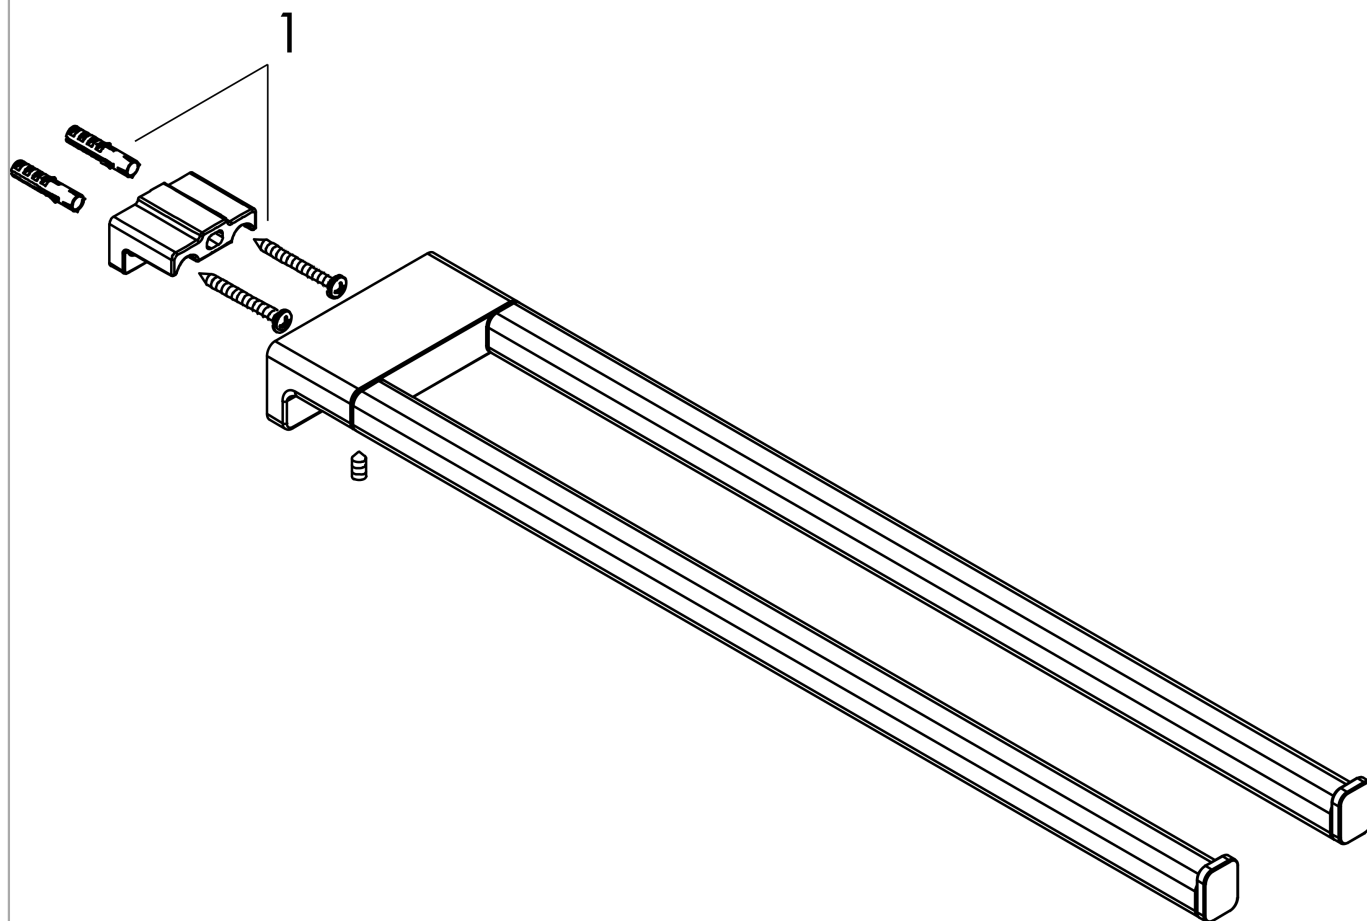

AddStoris**Полотенцедержатель**Поверхности : **матовый черный**Артикульный номер: **41770670****Описание****Характеристики**

- настенный монтаж
- материал: металл
- материал держателя: пластик
- закрепленный
- длина: 445 мм
- с монтажным материалом
- скрытое соединение
- расстояние между отверстиями: 26 мм
- диаметр отверстия: 6 мм

Награды за дизайн

reddot winner 2021

Продукт**Чертеж**

AddStoris

Полотенцедержатель

Поверхности : матовый черный

Артикульный номер: 41770670

Покомпонентное изображение

Год выпуска: >04/21

AddStoris**Полотенцедержатель**Поверхности : **матовый черный** Артикульный номер: **41770670****Перечень запасных частей**Год выпуска: **>04/21**

Позиция	Описание	Артикульный номер	PC	PU
1	mounting set	40915000	-	1