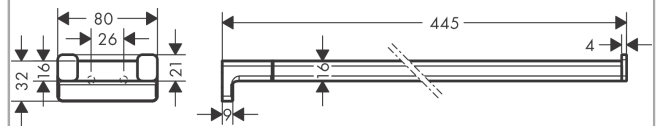

AddStoris**Полотенцедержатель**Поверхности : **матовый черный**Артикульный номер: **41770670****Описание****Характеристики**

- настенный монтаж
- материал: металл
- материал держателя: пластик
- закрепленный
- длина: 445 мм
- с монтажным материалом
- скрытое соединение
- расстояние между отверстиями: 26 мм
- диаметр отверстия: 6 мм

Награды за дизайн

reddot winner 2021

Продукт**Чертеж**

AddStoris

Полотенцедержатель

Поверхности : матовый черный

Артикульный номер: 41770670

Покомпонентное изображение

Год выпуска: >04/21

AddStoris**Полотенцедержатель**Поверхности : **матовый черный** Артикульный номер: **41770670****Перечень запасных частей**Год выпуска: **>04/21**

Позиция	Описание	Артикульный номер	PC	PU
1	mounting set	40915000	-	1