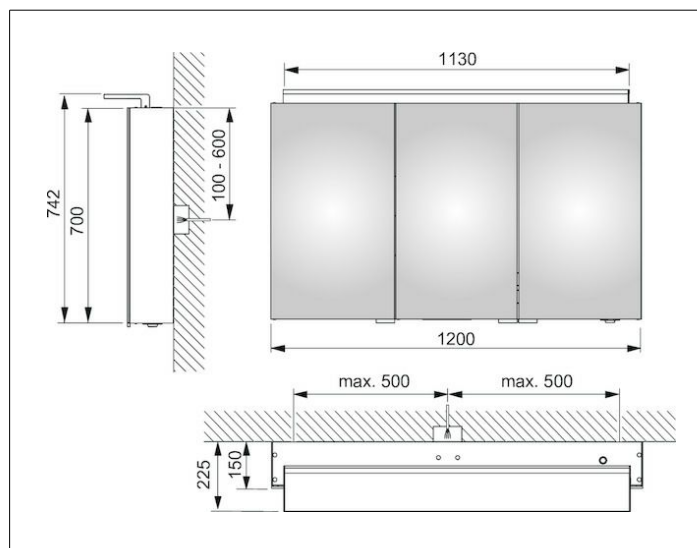

Royal L1**13605171301 Зеркальный шкаф****ИЗДЕЛИЕ****ЧЕРТЕЖ****ОПИСАНИЕ ИЗДЕЛИЯ**

3 поворотные дверцы с хрустальным двойным зеркалом,
боковины корпуса зеркальные

Управление:

внешняя панель управления с функциями:

серебристый анодированный

ГАБАРИТЫ

1200 x 742 x 150 mm