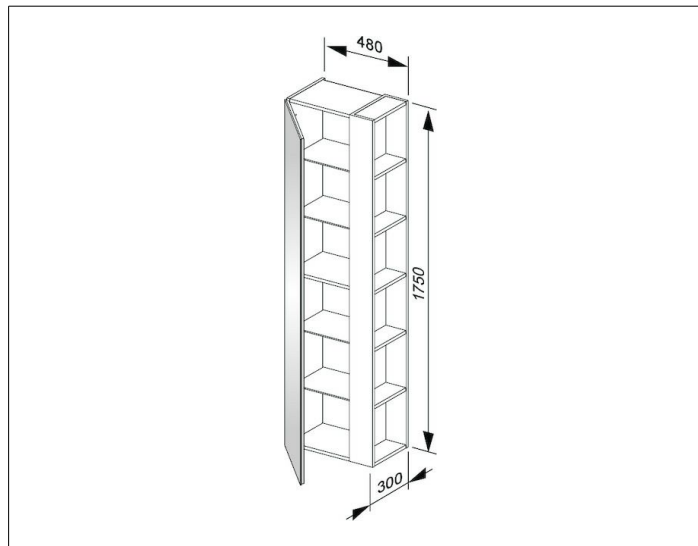

Plan

32932YY0001 Высокий шкаф-пенал

ИЗДЕЛИЕ

ЧЕРТЕЖ

ОПИСАНИЕ ИЗДЕЛИЯ

с 1 дверцей, с амортизатором  
и боковыми открытыми полочками справа

ОБОРУДОВАНИЕ

- 4 стеклянные полочки
- 5 наружных боковых полочек

ПОВЕРХНОСТЬ

11, 14, 29

ГАБАРИТЫ

480 x 1750 x 300 mm