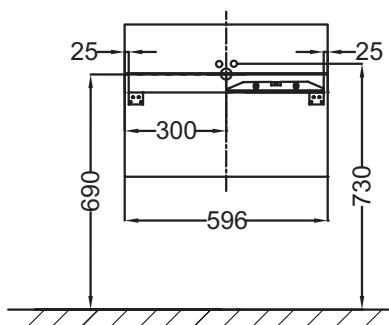

**Технические характеристики**

- Размеры (см): 60 x 48 x 38 см
- Место для хранения: 1 выдвижной ящик для аксессуаров из цельного дерева и 1 выдвижной ящик с механизмом «плавное закрывание»
- Вес: 23 кг

**Технический чертеж**

Спецификация продукта: Мебель под раковину 60 см. EB1185. Коллекция: TERRACE. Размеры (см): 60 x 48 x 38 см. Вес: 23 кг. Место для хранения: 1 выдвижной ящик для аксессуаров из цельного дерева и 1 выдвижной ящик с механизмом «плавное закрывание».