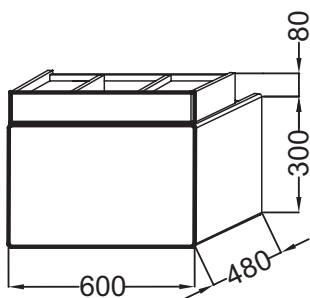

**Технические характеристики**

- Размеры (см): 60 x 48 x 38 см
- Место для хранения: 1 выдвижной ящик для аксессуаров из цельного дерева и 1 выдвижной ящик с механизмом «плавное закрывание»
- Вес: 23 кг

**Продукты для комплектации**

- EXE112: Подвесная раковина-столешница 60 x 49 см
- EXE9112: Подвесная раковина-столешница 60\*49 см, с подсветкой

**Связанные продукты**

- EB1180G: Зеркало 60 см, светодиодная подсветка слева

**Технический чертеж**

Спецификация продукта: Мебель под раковину 60 см. EB1185. Коллекция: TERRACE. Размеры (см): 60 x 48 x 38 см. Вес: 23 кг. Место для хранения: 1 выдвижной ящик для аксессуаров из цельного дерева и 1 выдвижной ящик с механизмом «плавное закрывание».