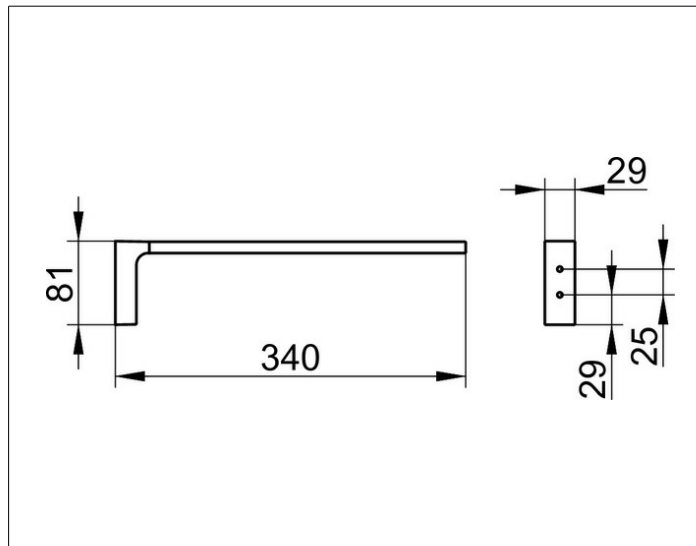

Edition 11

11122050000 Полотенцедержатель

ИЗДЕЛИЕ

ЧЕРТЕЖ

ОПИСАНИЕ ИЗДЕЛИЯ

одинарный, неповоротный

ПОВЕРХНОСТЬ

Никель шлифованный

ГАБАРИТЫ

340 mm