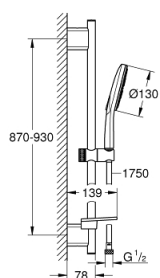

26 579 LS0 ДУШЕВОЙ ГАРНИТУР, 3 ВИДА СТРУЙ

ОПИСАНИЕ ПРОДУКТА

- включает в себя:
- ручной душ Rainshower SmartActive 130 (26 574)
- душевая штанга 900 мм
- с **металлическими настенными креплениями**
- душевой шланг 1750 мм (28 388 000)
- Полочка **GROHE EasyReach**
- **GROHE EcoJoy** ограничитель расхода воды 9,5 л/мин
- **GROHE DreamSpray** превосходный поток воды
- **GROHE StarLight** поверхность
- **GROHE FastFixation Plus** (регулируемое расстояние между настенными креплениями штатива позволяет использовать для монтажа уже имеющиеся отверстия в стене)
- **GROHE TileFix** регулируемая глубина верхнего и нижнего креплений
- система **SpeedClean** против известковых отложений
- **внутренний охлаждающий канал** для продолжительного срока службы
- **Twistfree** против перекручивания шланга
- может использоваться с проточным водонагревателем
- минимальное давление 1,0 бар

26 579 LS0 ДУШЕВОЙ ГАРНИТУР, 3 ВИДА СТРУЙ

ЗАПАСНЫЕ ЧАСТИ

- 1: Shower rail holder (Order-nr. 48425000)
- 2: Glide element (Order-nr. 48424000)
- 3: Soap dish (Order-nr. 48426000)
- 4: Фильтр-сетка (Order-nr. 0700200M)