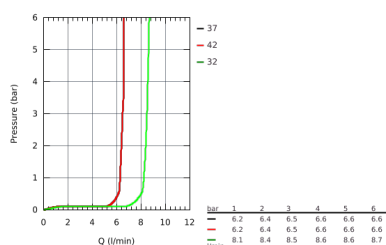

26 579 LS0 ДУШЕВОЙ ГАРНИТУР, 3 ВИДА СТРУЙ

ОПИСАНИЕ ПРОДУКТА

- включает в себя:
- ручной душ Rainshower SmartActive 130 (26 574)
- душевая штанга 900 мм
- с **металлическими настенными креплениями**
- душевой шланг 1750 мм (28 388 000)
- Полочка **GROHE EasyReach**
- **GROHE EcoJoy** ограничитель расхода воды 9,5 л/мин
- **GROHE DreamSpray** превосходный поток воды
- **GROHE StarLight** поверхность
- **GROHE FastFixation Plus** (регулируемое расстояние между настенными креплениями штатива позволяет использовать для монтажа уже имеющиеся отверстия в стене)
- **GROHE TileFix** регулируемая глубина верхнего и нижнего креплений
- система **SpeedClean** против известковых отложений
- **внутренний охлаждающий канал** для продолжительного срока службы
- **Twistfree** против перекручивания шланга
- может использоваться с проточным водонагревателем
- минимальное давление 1,0 бар