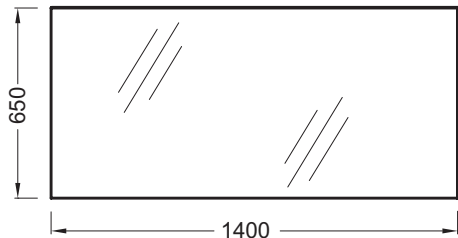

**EB1190**

**Коллекция:** ODEON UP

**Отделки\*:**

NF - Без отделки

### Технические характеристики

- РАЗМЕРЫ (CM): 140 x 3 x 65 см
- РЕКОМЕНДОВАННЫЙ СМЕСИТЕЛЬ: Смесители Stance - элегантность и легкость
- ВЕС: 17,5 кг
- В качестве опции: подсветка

### Технический чертёж

Спецификация продукта: Зеркало 140 см. EB1190. Коллекция: ODEON UP. РАЗМЕРЫ (CM): 140 x 3 x 65 см. ВЕС: 17,5 кг. РЕКОМЕНДОВАННЫЙ СМЕСИТЕЛЬ: Смесители Stance - элегантность и легкость. В качестве опции: подсветка.