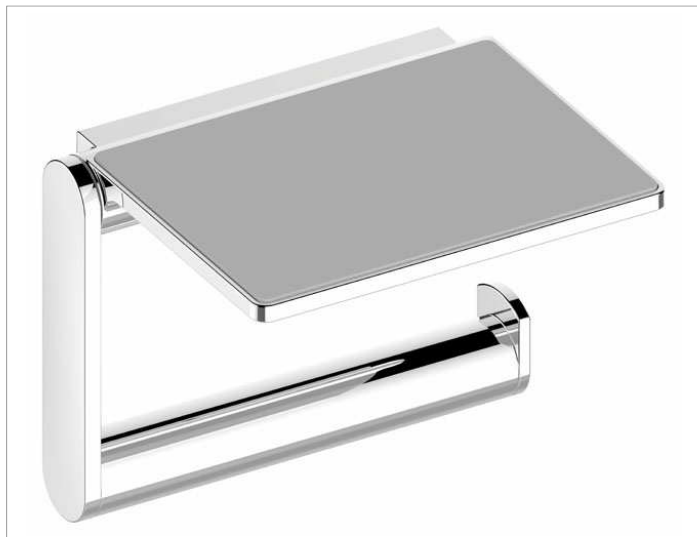

Plan
14973010000 Держатель для туалетной бумаги

ИЗДЕЛИЕ

ОПИСАНИЕ ИЗДЕЛИЯ

с полочкой с серой противоскользящей вкладкой
без крышки, для рулонов шириной 100/120 мм

поверхность

хром

ЧЕРТЕЖ

спецификации

KEUCO PLAN Toilet Paper Holder With Shelf 14973010000
High gloss chrome-plated toilet paper holder, for roll width 3-15/16" / 4-3/4",
shelf option with gray anti-slip overlay made of rubber,
e.g. for mobile phones and accessories,
in an aesthetic, functional design, open design,
width 5-1/4", height 4-3/16", projection 4-1/8"
the toilet paper holder is concealed
Delivery incl. corrosion-free mounting material