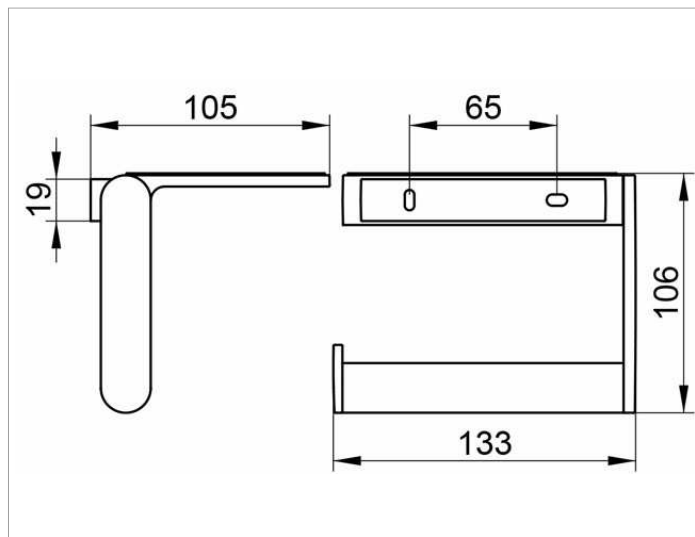

Plan
14973010000 Держатель для туалетной бумаги

ИЗДЕЛИЕ

ОПИСАНИЕ ИЗДЕЛИЯ

с полочкой с серой противоскользящей вкладкой
без крышки, для рулонов шириной 100/120 мм

поверхность

хром

ЧЕРТЕЖ

спецификации

KEUCO PLAN Toilet Paper Holder With Shelf 14973010000
High gloss chrome-plated toilet paper holder, for roll width 3-15/16" / 4-3/4",
shelf option with gray anti-slip overlay made of rubber,
e.g. for mobile phones and accessories,
in an aesthetic, functional design, open design,
width 5-1/4", height 4-3/16", projection 4-1/8"
the toilet paper holder is concealed
Delivery incl. corrosion-free mounting material