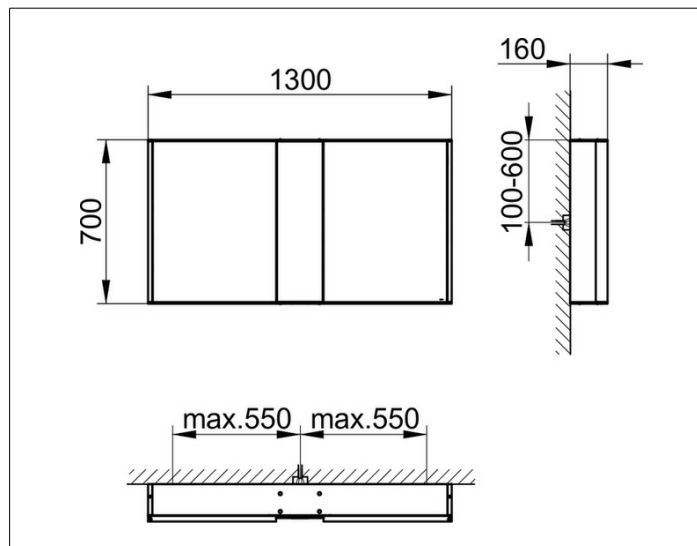

Royal Match

12805171301 Зеркальный шкаф

ИЗДЕЛИЕ**ЧЕРТЕЖ****ОПИСАНИЕ ИЗДЕЛИЯ**

для монтажа на стене

1 глухой зеркальный элемент в середине

2 поворотные зеркальные дверцы из

двойного хрустального стекла, корпус из

- подсветка внутри шкафа

ПОВЕРХНОСТЬ

серебристый анодированный

ГАБАРИТЫ

1300 x 700 x 160 mm