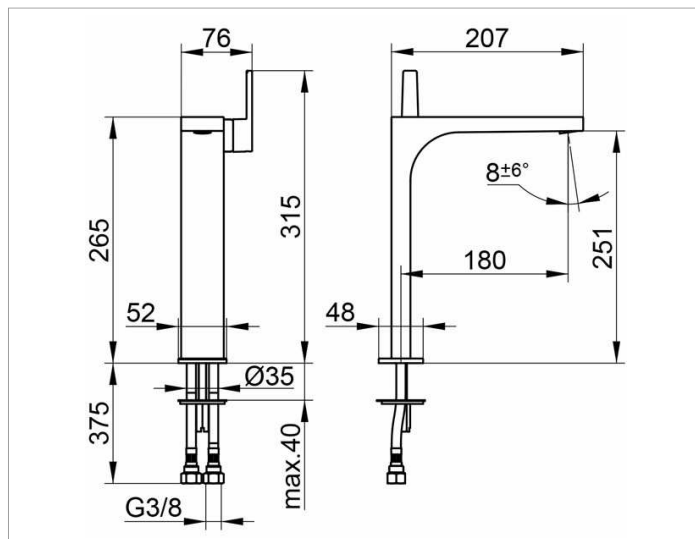

Edition 11

51102010103 Однорычажный смеситель для умывальника 250

ИЗДЕЛИЕ

ЧЕРТЕЖ

ОПИСАНИЕ ИЗДЕЛИЯ

без гарнитуры для слива и донного клапана,
монтаж на одно отверстие с системой быстрого монтажа,
керамический картридж
аэратор SLIM SSR M 24x1, угол наклона струи регулируется,
гибкая подводка 570 мм G 3/8 дюйма
Поток воды ограничен 7,6 л/мин.

поверхность

хром