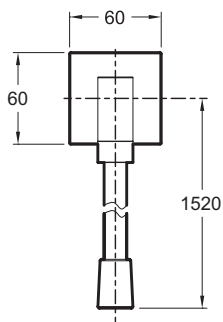

E14714

Коллекция: ОБЩАЯ КАТЕГОРИЯ

Отделки\*:

CP - Хром

### Технические характеристики

- Вес: 0,6 кг

### Общая информация

Спецификация продукта: Коленное соединение со шлангом и заглушкой. E14714. Коллекция: ОБЩАЯ КАТЕГОРИЯ. Вес: 0,6 кг.