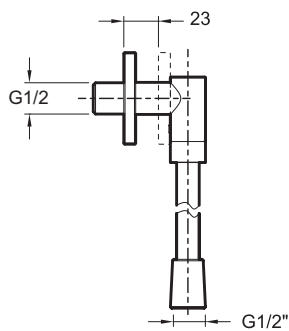

E14714

Коллекция: ОБЩАЯ КАТЕГОРИЯ

Отделки\*:

CP - Хром

### Технические характеристики

- Вес: 0,6 кг

### Связанные продукты

- E10683: Коленное соединение с гибкий душевым шлангом и заглушкой

### Общая информация

Спецификация продукта: Коленное соединение со шлангом и заглушкой. E14714. Коллекция: ОБЩАЯ КАТЕГОРИЯ. Вес: 0,6 кг.