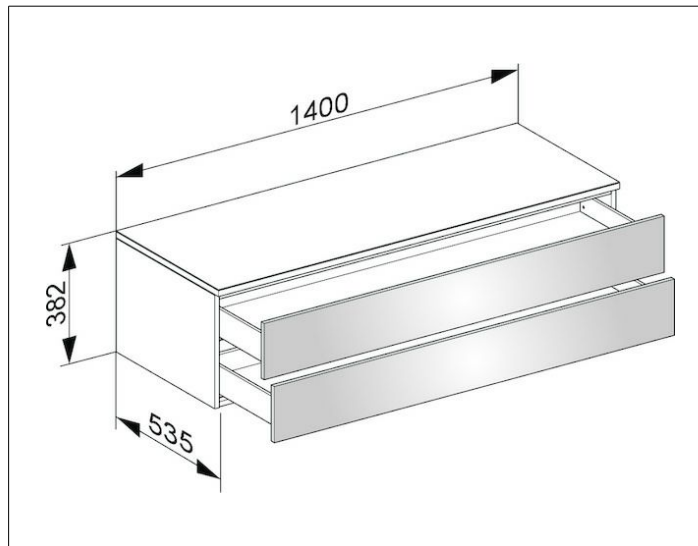

Edition 400

31762XX0000 Боковая тумба

ИЗДЕЛИЕ

ЧЕРТЕЖ

ОПИСАНИЕ ИЗДЕЛИЯ

подвесная
2 выдвижных фронтальных ящика с нажимным
открыванием Push-to-Open и доводчиком,
высота каждого выдвижного ящика 180 мм

ПОВЕРХНОСТЬ

37, 38, 39, 45

ГАБАРИТЫ

1400 x 382 x 535 mm