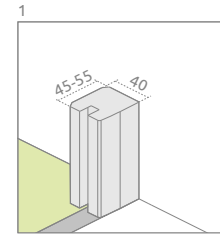

Eos PND II

Profile finish:
Данное изделие доступно
с фурнитурой цвета:

01 Chrome
01 Хром

Model Модель	Width (X) Ширина (X)	Height (H) Высота (H)	TRANSPARENT GLASS ПРОЗРАЧНОЕ СТЕКЛО
			Art. No. № арт.
PND II 110 L	1090-1100	1500	206211-01L
PND II 110 R	1090-1100	1500	206211-01R
PND II 130 L	1290-1300	1500	206213-01L
PND II 130 R	1290-1300	1500	206213-01R

Model Модель	X	B	C	H
PND II 110	1090-1100	525	546-556	1500
PND II 130	1290-1300	725	546-556	1500

ADDITIONAL OPTIONS | ДОПОЛНИТЕЛЬНЫЕ ОПЦИИ

MADE TO MEASURE p. 10	GLASS VARIANTS p. 14	ENGRAVING ON GLASS p. 54	ADDITIONAL HANDLE p. 20	ACCESSORIES p. 590
ПОД ЗАКАЗ стр. 36	ВАРИАНТЫ ЦВЕТА СТЕКЛА стр. 40	ГРАВИРОВКА НА СТЕКЛЕ стр. 55	ДОП. РУЧКА ДЛЯ ДВЕРИ п. 46	АКСЕССУАРЫ стр. 590