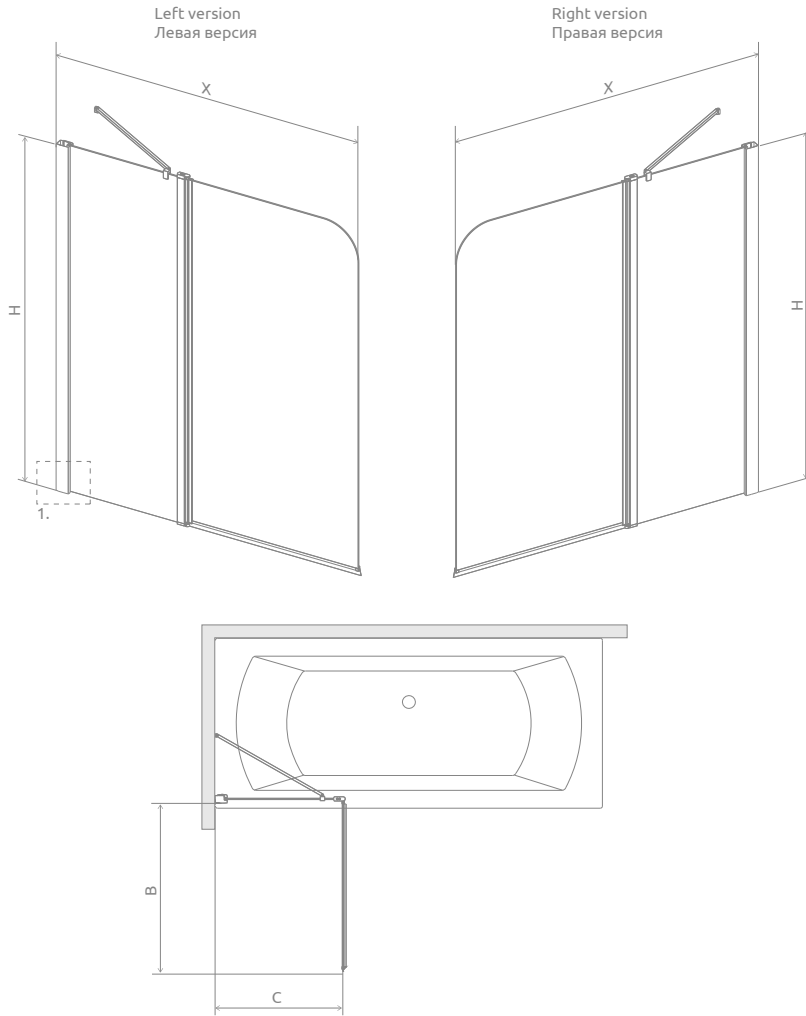

Eos PND II

Profile finish:
Данное изделие доступно
с фурнитурой цвета:

01 Chrome
01 Хром

Model Модель	Width (X) Ширина (X)	Height (H) Высота (H)	TRANSPARENT GLASS ПРОЗРАЧНОЕ СТЕКЛО
			Art. No. № арт.
PND II 110 L	1090-1100	1500	206211-01L
PND II 110 R	1090-1100	1500	206211-01R
PND II 130 L	1290-1300	1500	206213-01L
PND II 130 R	1290-1300	1500	206213-01R

Model Модель	X	B	C	H
PND II 110	1090-1100	525	546-556	1500
PND II 130	1290-1300	725	546-556	1500

ADDITIONAL OPTIONS | ДОПОЛНИТЕЛЬНЫЕ ОПЦИИ

MADE TO MEASURE p. 10	GLASS VARIANTS p. 14	ENGRAVING ON GLASS p. 54	ADDITIONAL HANDLE p. 20	ACCESSORIES p. 590
ПОД ЗАКАЗ стр. 36	ВАРИАНТЫ ЦВЕТА СТЕКЛА стр. 40	ГРАВИРОВКА НА СТЕКЛЕ стр. 55	ДОП. РУЧКА ДЛЯ ДВЕРИ п. 46	АКСЕССУАРЫ стр. 590