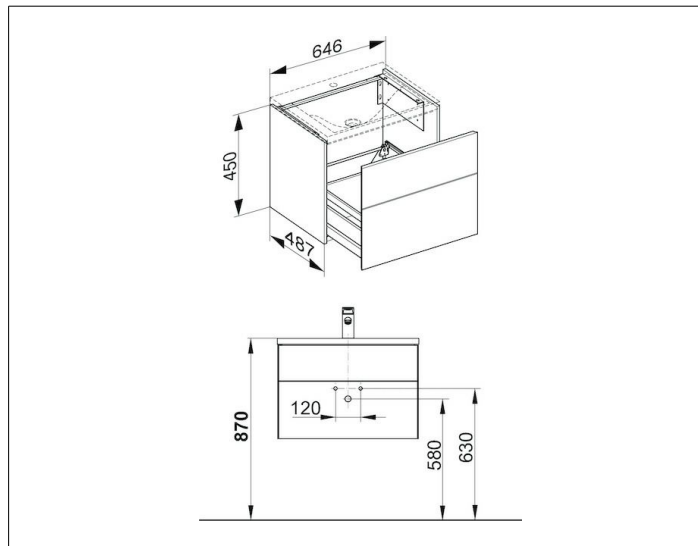

Royal Reflex

34050YY0000 Тумба под умывальник

ИЗДЕЛИЕ**ЧЕРТЕЖ****ОПИСАНИЕ ИЗДЕЛИЯ**

подходит для умывальника из мин. литья, арт. 34051
Выдвижной фронтальный ящик с доводчиком
с пластиковым сифоном 1 1/4 x 32

ОБОРУДОВАНИЕ

- 1 ящик для хранения мелочей из массива бука (550 x 120 x 80 мм)
- 1 пластиковый коврик, белый

ПОВЕРХНОСТЬ

11, 13, 14, 57

ГАБАРИТЫ

646 x 450 x 487 mm