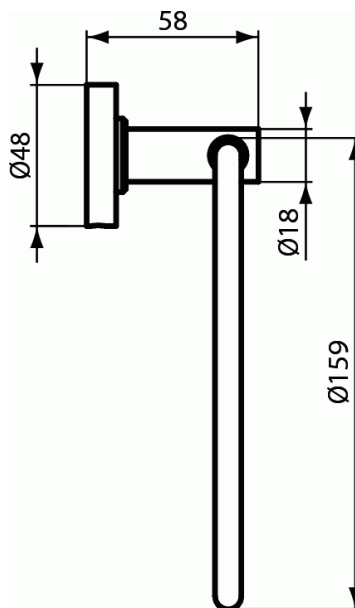

### ЮМ Полотенцедержатель-кольцо

ЮМ Полотенцедержатель-кольцо, с крепежом, диаметр кольца 159 мм

### ПОКРЫТИЕ/ЦВЕТ\*

\* AA = Chrome (Хром)