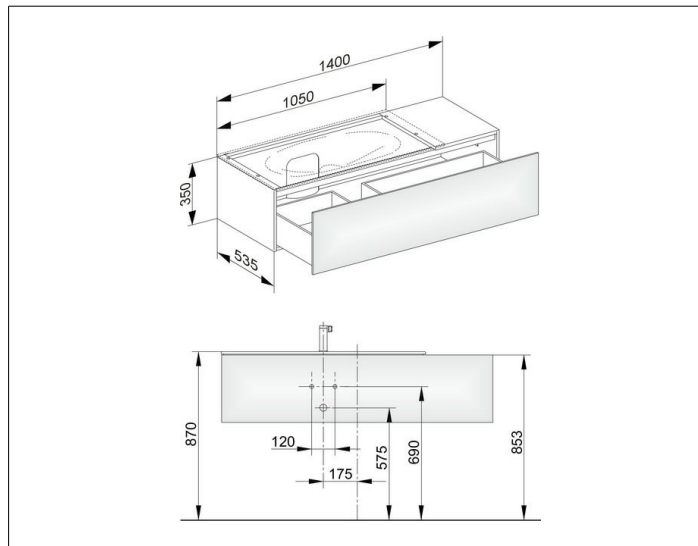

Edition 11

31163ZZ0000 Тумба под умывальник

ИЗДЕЛИЕ**ЧЕРТЕЖ****ОПИСАНИЕ ИЗДЕЛИЯ**

подходит к керамическому умывальнику арт. 31150,
1 выдвижной фронт с нажимным открыванием push-to-open
вкл. пластиковый сифон 1 1/4 x 32

ОБОРУДОВАНИЕ

- 2 передвижных ящика для хранения (190 x 70 x 413 мм)

ПОВЕРХНОСТЬ

21

ГАБАРИТЫ

1400 x 350 x 535 мм