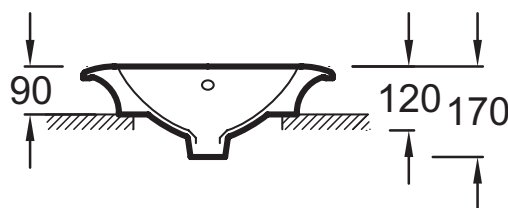

E1183

Коллекция: RONDE

Отделки*:

00 - Белый

Преимущества для конечного пользователя

- Дизайн: Вдохновение средиземноморьем

Технические характеристики

- РАЗМЕРЫ (СМ): 47 x 47 см
- МАТЕРИАЛ: Керамика
- ОТВЕРСТИЕ ПЕРЕЛИВА: С отверстием перелива
- ВЕС: 8,6 кг
- ОТВЕРСТИЯ ДЛЯ СВЕРЛЕНИЯ: Без отверстия для смесителя
- ПОСТАВЛЯЕТСЯ С: Полувстроенная раковина 100x36/52 см, подвесная. 1 отверстие для смесителя. К заказу вместе с мебелью EB760.

Общая информация

Спецификация продукта: Раковина 47 см с заглушкой для переливного отверстия. E1183. Коллекция: RONDE. РАЗМЕРЫ (СМ): 47 x 47 см. ВЕС: 8,6 кг. МАТЕРИАЛ: Керамика. ОТВЕРСТИЯ ДЛЯ СВЕРЛЕНИЯ: Без отверстия для смесителя. ОТВЕРСТИЕ ПЕРЕЛИВА: С отверстием перелива. ПОСТАВЛЯЕТСЯ С: Полувстроенная раковина 100x36/52 см, подвесная. 1 отверстие для смесителя. К заказу вместе с мебелью EB760..