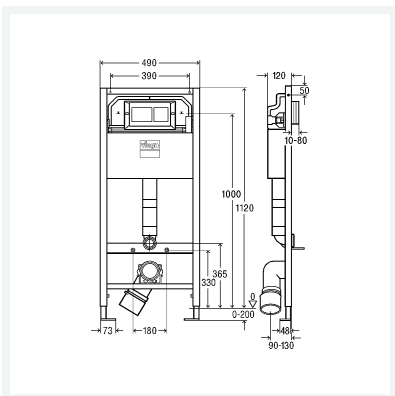

## Элемент для унитаза Prevista Dry версия для проектов 1120x490 мм

- не подходит для: Prevista Dry Plus
  - в комплект входит: панель смыва Prevista для унитазов Visign for Style 21 артикул 773 236
  - технология двухрежимного смыва
- Модель 8524.14**

## Свойства

Заводские настройки малого объема смыва	ок. 3 л	
Диапазон настройки малого объема смыва	диапазон настройки объема малого смыва	ок. 2–4 л
Заводские настройки большого объема смыва	ок. 6 л	
Диапазон настройки большого объема смыва	диапазон настройки объема большого смыва	ок. 3,5–7,5 л
Нагрузка макс.	400 kg	
Выступ макс.	700 mm	
Монтажная высота	ВН	1120
Ширина	В	490
Вес	11500 g	
Объем	82547,322 cm <sup>3</sup>	
Материал	сталь, полиэтилен (PE)	