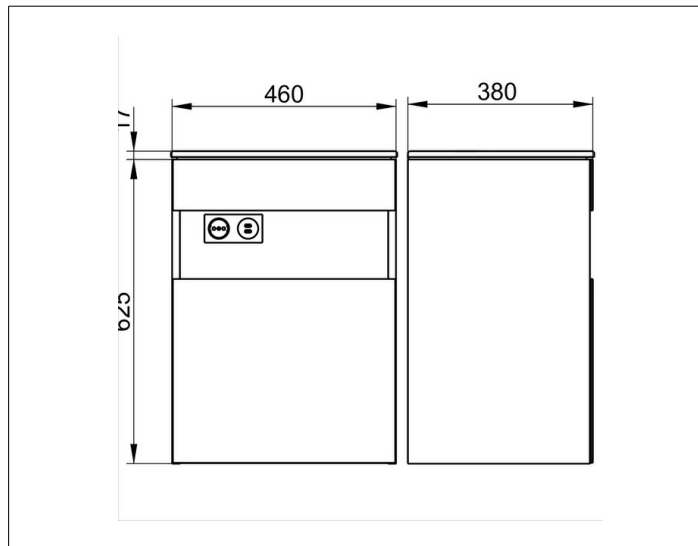

Stageline

32822YY0101 Тумба под умывальник

ИЗДЕЛИЕ

ЧЕРТЕЖ

ОПИСАНИЕ ИЗДЕЛИЯ

подходит к керамическому умывальнику арт. 32930
с 1 дверцей, с амортизатором,
с освещением, розетка и Двойная точка зарядки USB
вкл. пластиковый сифон 1 1/4 x 32

ПОВЕРХНОСТЬ

29

ГАБАРИТЫ

460 x 625 x 380 mm