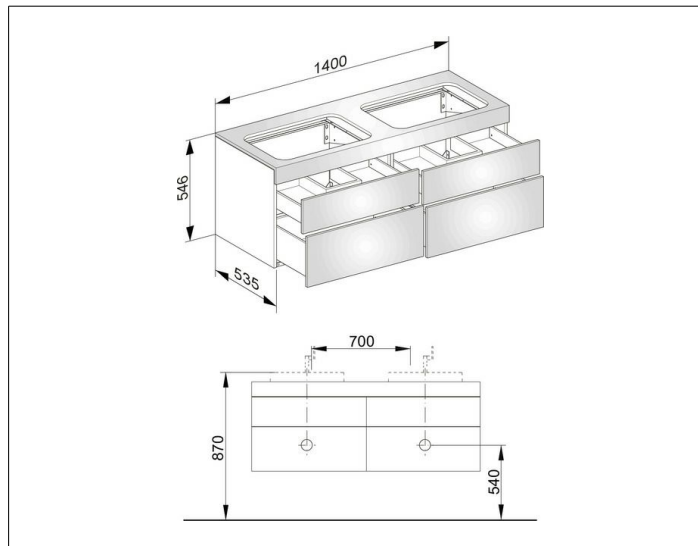

Edition 400

31575YY0000 Тумба под умывальник

ИЗДЕЛИЕ**ЧЕРТЕЖ****ОПИСАНИЕ ИЗДЕЛИЯ**

без отверстия под смесители,
подходит к двум керамическим умывальникам арт. 31570,
4 фронтальных выдвижных ящика с нажимным
открыванием push-to-open и доводчиком, вкл.
пластиковый сифон 1 1/4 x 32

ПОВЕРХНОСТЬ

11, 14, 15, 17, 18, 27, 28,30, 70, 71, 72, 73, 74, 75

ГАБАРИТЫ

1400 x 546 x 535 mm