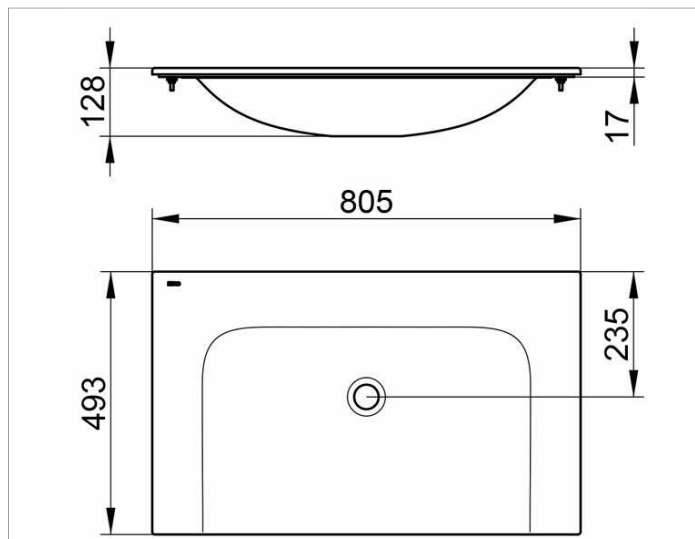

Plan
32960318000 Керамический умывальник

ИЗДЕЛИЕ

ЧЕРТЕЖ

ОПИСАНИЕ ИЗДЕЛИЯ

без отверстия под смеситель, без перелива
с поверхностной обработкой Clean Plus

поверхность

белый

Габариты

805 x 17 x 494 mm