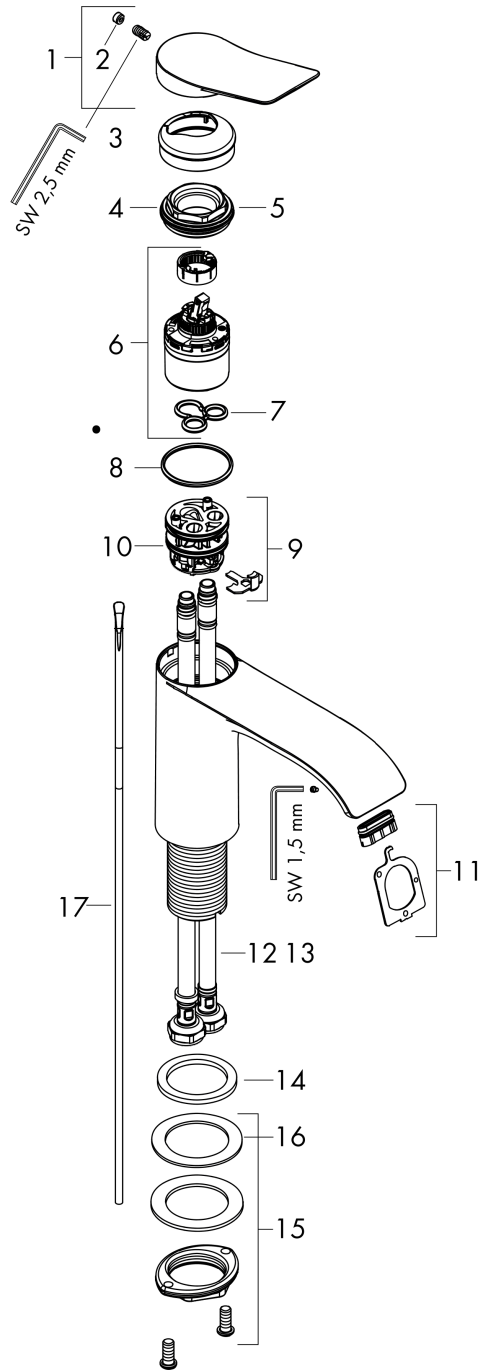

Vivenis

Смеситель для раковины, однорычажный, 250 со сливным гарнитуром, для раковины в форме таза

Поверхности : матовый черный Артикульный номер: 75040670

Описание

Характеристики

- состоит из: однорычажный смеситель для раковины, слив/перелив
- ComfortZone 250
- выступ 191 мм
- тип струи: Прямоугольная струя
- максимальный расход воды при 3 бар: 5 л/мин
- Керамический картридж
- регулируемое ограничение температуры
- подходит для проточных водонагревателей
- донный клапан, 1¼"
- материал сливного набора: металл
- вид соединения: соединительные шланги G 3/8

Технология

Награды за дизайн

reddot winner 2021

Продукт

Чертеж

График расхода воды

Vivenis

Смеситель для раковины, однорычажный, 250 со сливным гарнитуром, для раковины в форме таза

Поверхности : матовый черный Артикульный номер: 75040670

Покомпонентное изображение

Год выпуска: >06/21

Vivenis

Смеситель для раковины, однорычажный, 250 со сливным гарнитуром, для раковины в форме таза

Поверхности : матовый черный Артикульный номер: 75040670

**Перечень запасных частей**

Год выпуска: >06/21

Позиция	Описание	Артикульный номер	PC	PU
1	handle	94277670	-	1
2	screw cover	93735610	-	1
3	escutcheon	94027670	-	1
4	nut	93995000	-	1
5	O-ring 35x1,5	92114000	-	1
6	cartridge, assy	93897000	-	1
7	seal	95008000	-	1
8	O-ring 35x2	92604000	-	1
9	adapter for cartridge	98750000	-	1
10	O-Ring 30x2	98186000	-	1
11	spray former	94275000	-	1
12	connection hose 600 mm M8x0,75 G3/8	96556000	-	1
13	O-ring 6,6x1,6	93019000	-	1
14	flat seal	98749000	-	1
15	fixing set (Ø 32)	13961000	-	1
16	lever collar	97548000	-	1
17	pull rod	96657000	-	1
a	pop up waste	94139670	-	1
b	fixation extension 35 mm	13898000	-	1