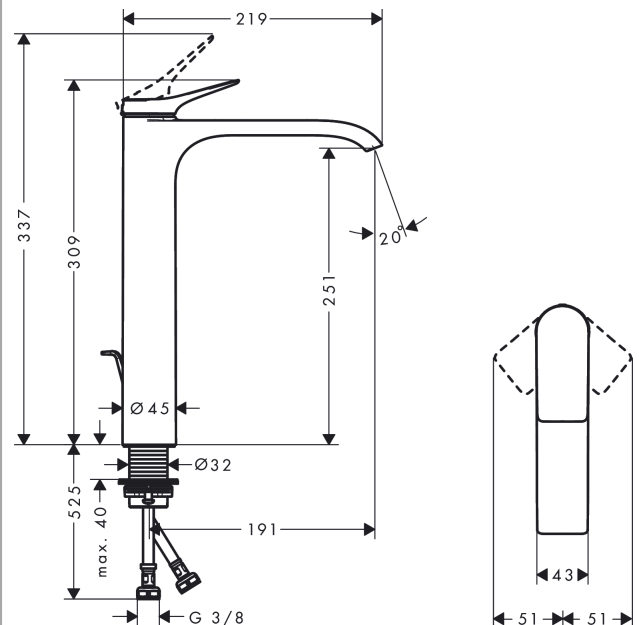

Vivenis

Смеситель для раковины, однорычажный, 250 со сливным гарнитуром, для раковины в форме таза

Поверхности : матовый черный Артикульный номер: 75040670

Описание

Характеристики

- состоит из: однорычажный смеситель для раковины, слив/перелив
- ComfortZone 250
- выступ 191 мм
- тип струи: Прямоугольная струя
- максимальный расход воды при 3 бар: 5 л/мин
- Керамический картридж
- регулируемое ограничение температуры
- подходит для проточных водонагревателей
- донный клапан, 1¼"
- материал сливного набора: металл
- вид соединения: соединительные шланги G 3/8

Технология

Награды за дизайн

reddot winner 2021

Продукт

Чертеж

График расхода воды

Vivenis

Смеситель для раковины, однорычажный, 250 со сливным гарнитуром, для раковины в форме таза

Поверхности : матовый черный Артикульный номер: 75040670

Покомпонентное изображение

Год выпуска: >06/21

Vivenis

Смеситель для раковины, однорычажный, 250 со сливным гарнитуром, для раковины в форме таза

Поверхности : матовый черный Артикульный номер: 75040670

**Перечень запасных частей**

Год выпуска: >06/21

Позиция	Описание	Артикульный номер	PC	PU
1	handle	94277670	-	1
2	screw cover	93735610	-	1
3	escutcheon	94027670	-	1
4	nut	93995000	-	1
5	O-ring 35x1,5	92114000	-	1
6	cartridge, assy	93897000	-	1
7	seal	95008000	-	1
8	O-ring 35x2	92604000	-	1
9	adapter for cartridge	98750000	-	1
10	O-Ring 30x2	98186000	-	1
11	spray former	94275000	-	1
12	connection hose 600 mm M8x0,75 G3/8	96556000	-	1
13	O-ring 6,6x1,6	93019000	-	1
14	flat seal	98749000	-	1
15	fixing set (Ø 32)	13961000	-	1
16	lever collar	97548000	-	1
17	pull rod	96657000	-	1
a	pop up waste	94139670	-	1
b	fixation extension 35 mm	13898000	-	1