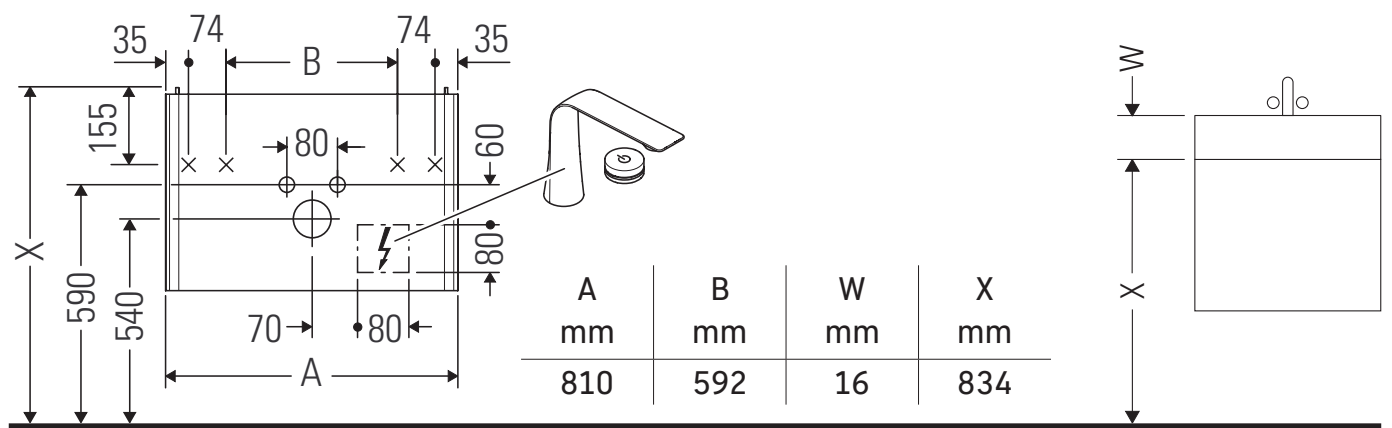

XViu

XV 4034

Инструкция по монтажу

Viu # 234483

Указания по применению

Серия мебели для ванной комнаты соответствует действующим нормам и директивам на момент поставки и сконструирована для использования в ванных комнатах. Непосредственное орошение водой, например, во время мытья под душем следует избегать.