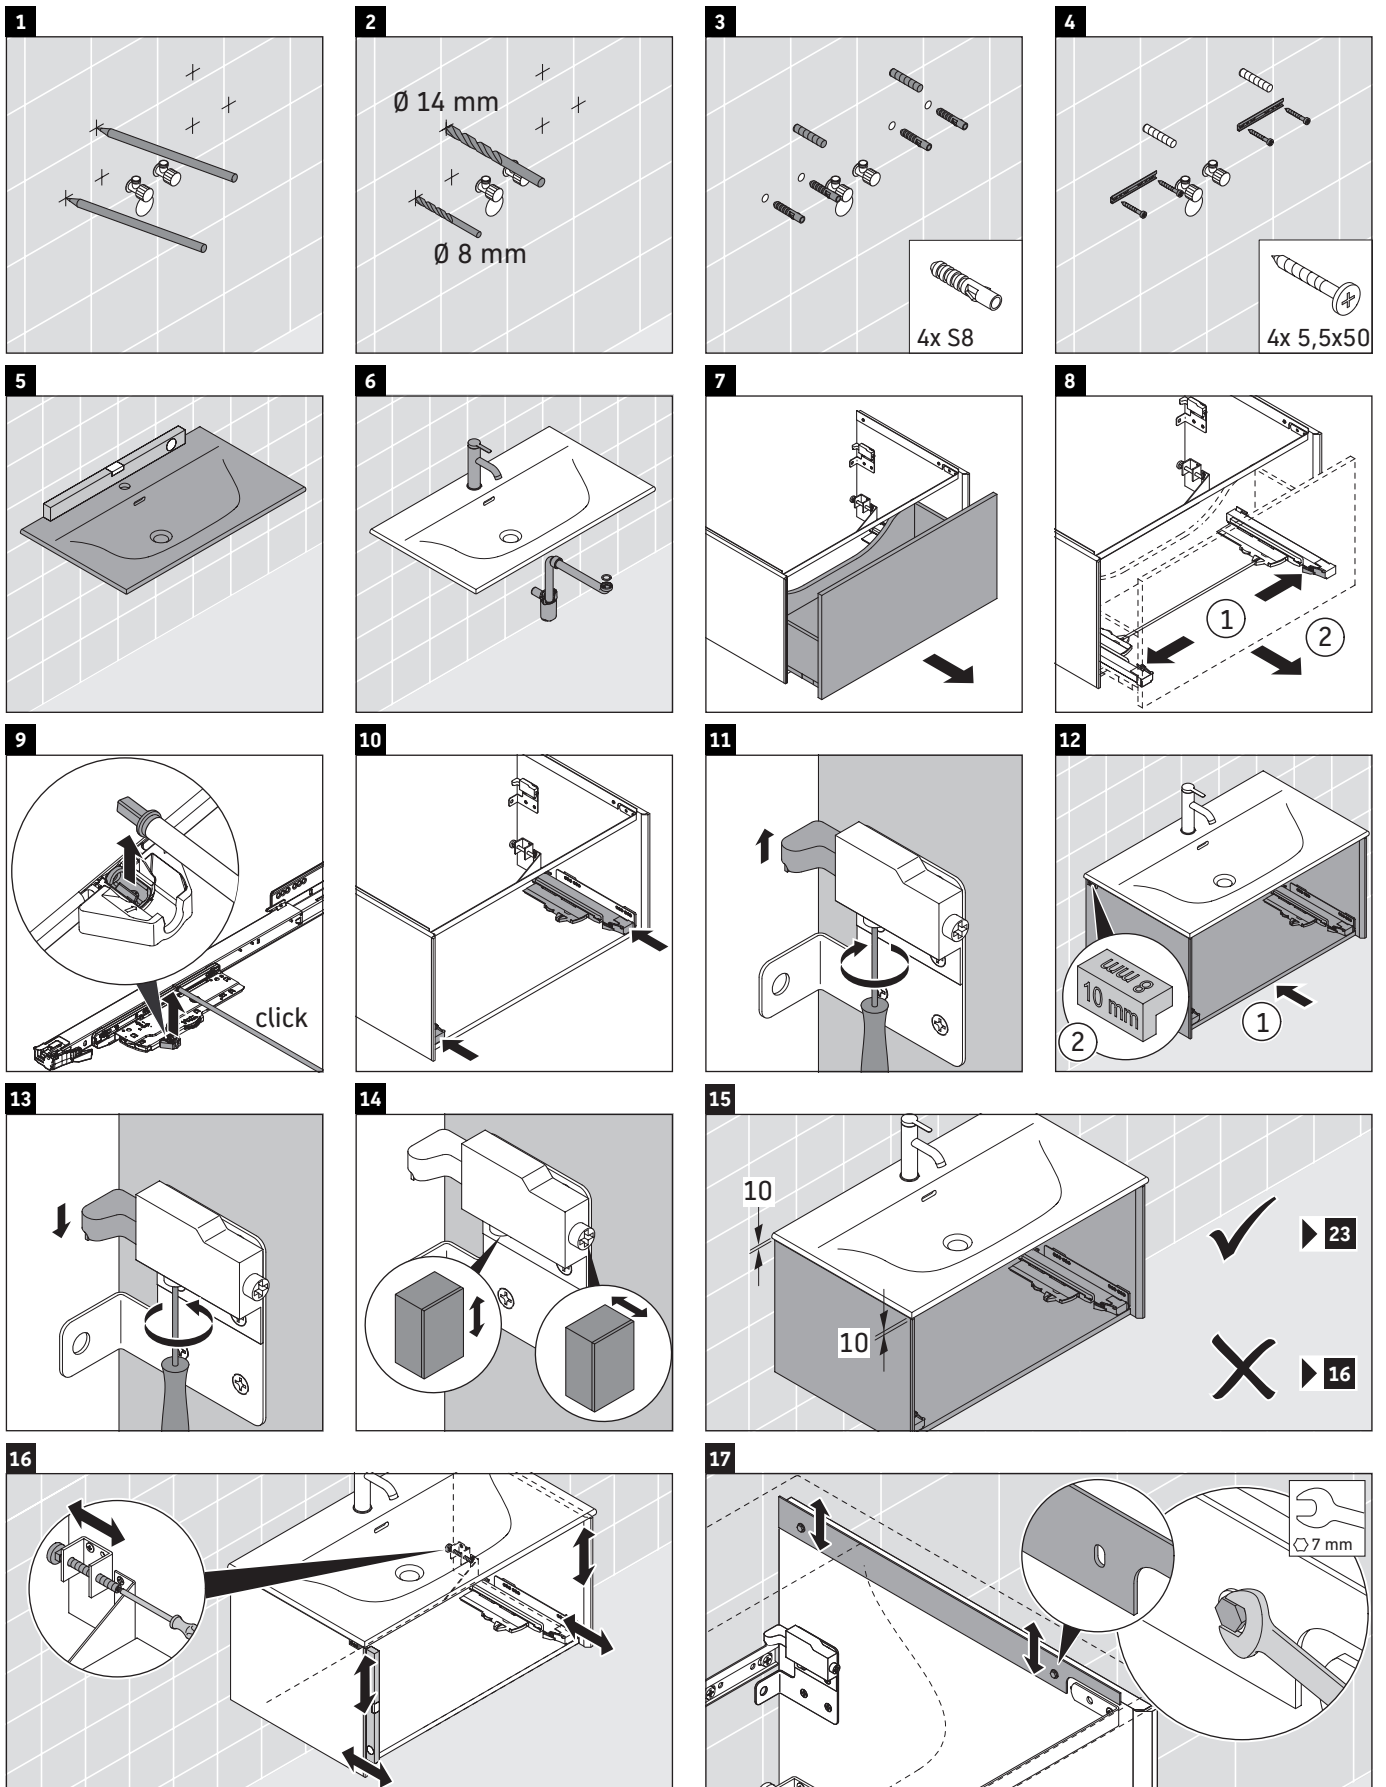

Order no. XV4034/19.01.1