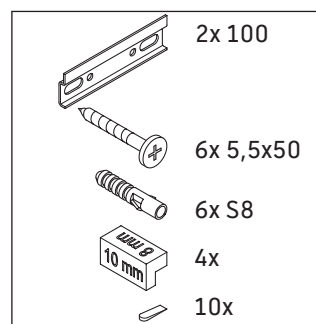

XViu

XV 4034

Инструкция по монтажу

Viu # 234483

Указания по применению

Серия мебели для ванной комнаты соответствует действующим нормам и директивам на момент поставки и сконструирована для использования в ванных комнатах. Непосредственное орошение водой, например, во время мытья под душем следует избегать.